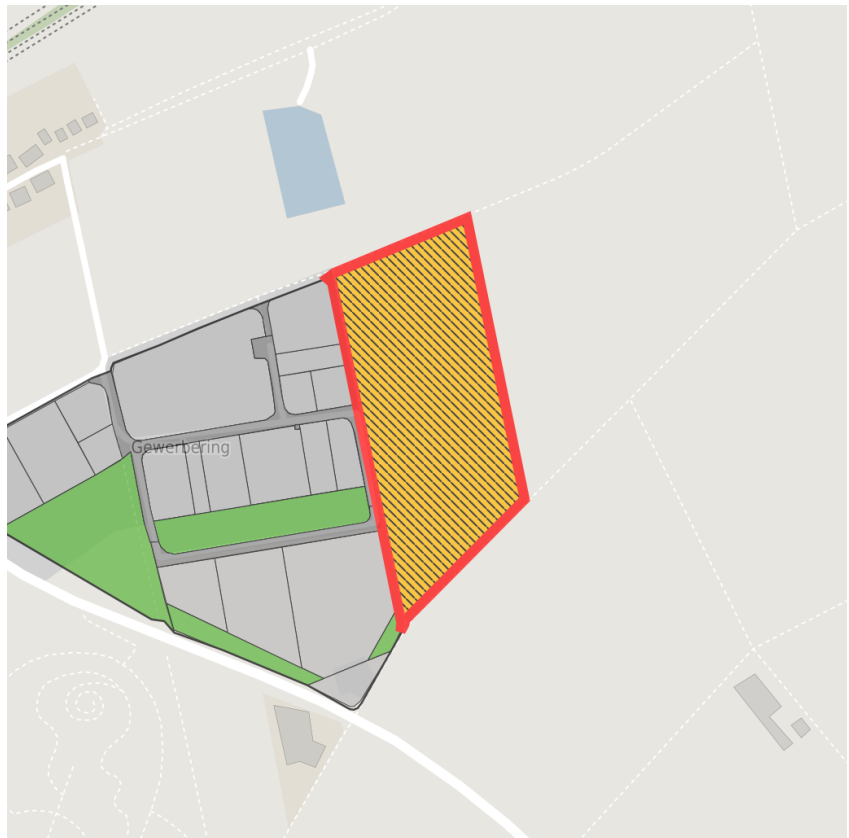

## Exposé Gewerbefläche

Bezeichnung	Gewerbegebiet Auf der Heide (Nr. 021)
Flächengröße	44.842 m <sup>2</sup>
Gemeinde / Kreis	Merzenich, Kreis Düren

## Kartenansicht

Regionale Übersicht

Kommunale Übersicht

Detailansicht

© [OpenStreetMap](https://www.openstreetmap.org/) contributors.

## Grundstück

Flächengröße	44.842 m <sup>2</sup>
Preis	Auf Anfrage
Verfügbarkeit	Mittelfristig verfügbare Fläche (2-5 Jahre)
Ausweisung im B-Plan	Gewerbegebiet (GE)
Restriktion	Ja
Frei parzellierbar	Ja
24h-Betrieb	Nein

## Gewerbegebiet

Das 15 Hektar große Gewerbegebiet liegt weniger als 100 Meter nördlich des Siedlungsrandes der Gemeinde Merzenich, unmittelbar an der S-Bahn-Haltestelle. Darüber sind die Städte Düren und Köln bequem zu erreichen. An den Standort angrenzend befindet sich das Naherholungsgebiet Steinweg, sodass Freizeit- und Erholungsmöglichkeiten in unmittelbarem Umfeld vorhanden sind.