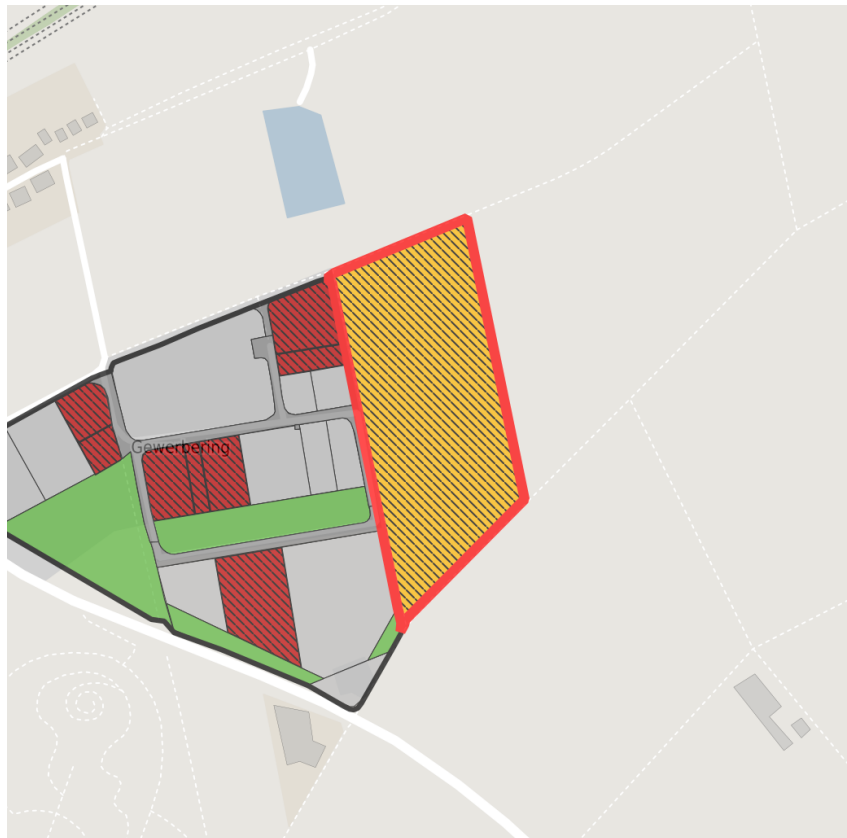

Exposé Gewerbefläche

Bezeichnung	Gewerbegebiet Auf der Heide (Nr. 021)
Flächengröße	44.842 m ²
Gemeinde / Kreis	Merzenich, Kreis Düren

Kartenansicht

Regionale Übersicht

Kommunale Übersicht

Detailansicht

© [OpenStreetMap](https://www.openstreetmap.org/) contributors.

Privatbesitz	Wasserfläche	Schienenfläche	Straßenfläche
Grünfläche	Wohnbereich	Ver- und Entsorgungsinfrastruktur	Andere Fläche

Grundstück

Flächengröße	44.842 m ²
Preis	Auf Anfrage
Verfügbarkeit	Mittelfristig verfügbare Fläche (2-5 Jahre)
Ausweisung im B-Plan	Gewerbegebiet (GE)
Restriktion	Ja
Frei parzellierbar	Ja
24h-Betrieb	Nein

Gewerbegebiet

Das 15 Hektar große Gewerbegebiet liegt weniger als 100 Meter nördlich des Siedlungsrandes der Gemeinde Merzenich, unmittelbar an der S-Bahn-Haltestelle. Darüber sind die Städte Düren und Köln bequem zu erreichen. An den Standort angrenzend befindet sich das Naherholungsgebiet Steinweg, sodass Freizeit- und Erholungsmöglichkeiten in unmittelbarem Umfeld vorhanden sind.

Informationen zu Merzenich

Im Bereich der Gemeinde Merzenich, bestehend aus den Ortsteilen Girbelsrath, Golzheim, Merzenich und Morschenich, senkt sich das weite Land der rheinischen Tiefebene mit seiner fruchtbaren Ackerbörde in leichtem Schwung zur Dürener Rurniederung ab. Schwerpunkt des gemeindlichen Lebens ist der Ortsteil Merzenich im Westen der Gemeinde, der mit seinen mehr als 6.900 Einwohnern bei steigenden Bevölkerungszahlen zentralörtliche Funktionen für einen grünen Teil des nordöstlichen Kreises Düren ausübt.