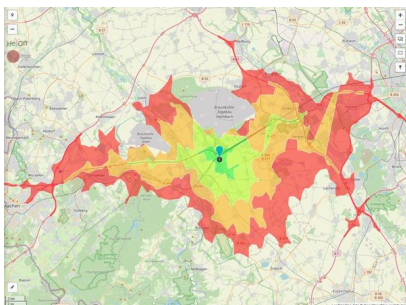

Gewerbegebiet

Das 15 Hektar große Gewerbegebiet liegt weniger als 100 Meter nördlich des Siedlungsrandes der Gemeinde Merzenich, unmittelbar an der S-Bahn-Haltestelle. Darüber sind die Städte Düren und Köln bequem zu erreichen. An den Standort angrenzend befindet sich das Naherholungsgebiet Steinweg, sodass Freizeit- und Erholungsmöglichkeiten in unmittelbarem Umfeld vorhanden sind.

Lage	Randlage
Gewerbesteuer Hebesatz	400,00 %
Preisspanne	von 38,50 €/m ² bis 38,50 €/m ²
Regional bedeutsam?	Nein

Erreichbarkeit in 20 Minuten: 417.000
 Einwohner

Verkehrsanbindung

		Entfernung	
		[km]	[min]
Autobahn	A4	6,0	
Bundesstraße	B264	0,0	
Flughafen	Köln-Bonn	55,0	
	Maastricht-Aachen	70,0	
Hafen	Köln	50,0	
Schienengüterverkehr (SGV)	Düren	6,0	
Schienenpersonenverkehr (SPV)	Merzenich	0,0	
ÖPNV	Bushaltepunkt	0,0	

Informationen zu Merzenich

Im Bereich der Gemeinde Merzenich, bestehend aus den Ortsteilen Girbelsrath, Golzheim, Merzenich und Morschenich, senkt sich das weite Land der rheinischen Tiefebene mit seiner fruchtbaren Ackerbörde in leichtem Schwung zur Dürener Rurniederung ab. Schwerpunkt des gemeindlichen Lebens ist der Ortsteil Merzenich im Westen der Gemeinde, der mit seinen mehr als 6.900 Einwohnern bei steigenden Bevölkerungszahlen zentralörtliche Funktionen für einen grünen Teil des nordöstlichen Kreises Düren ausübt.