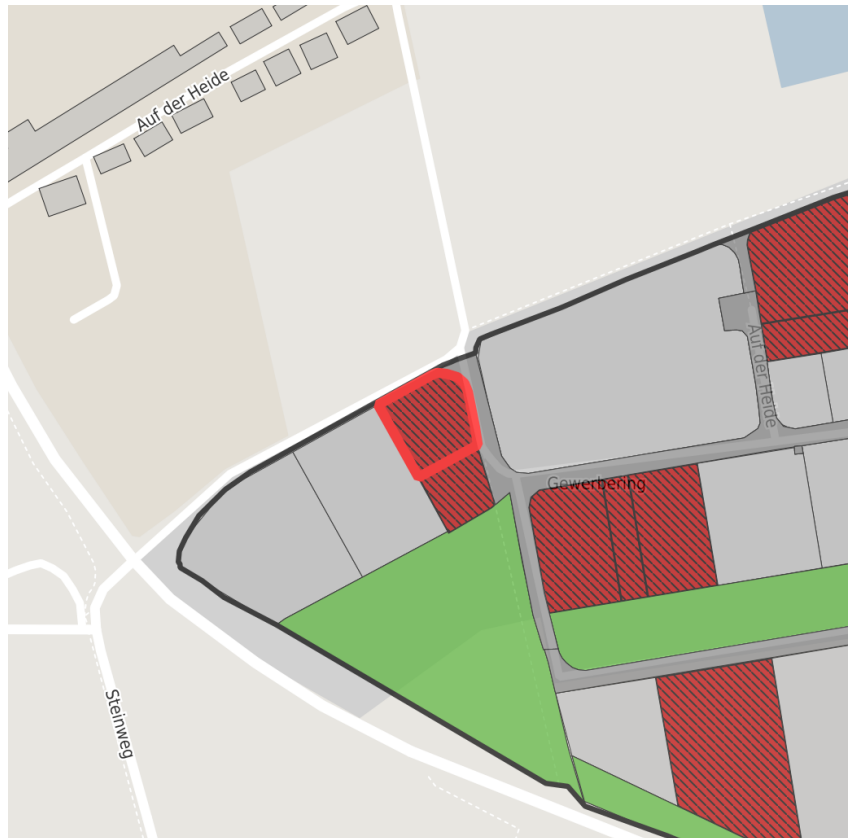

Exposé Gewerbefläche

Bezeichnung	Gewerbegebiet Auf der Heide (Nr. 112)
Flächengröße	2.092 m ²
Gemeinde / Kreis	Merzenich, Kreis Düren

Kartenansicht

Regionale Übersicht

Kommunale Übersicht

Detailansicht

© [OpenStreetMap](https://www.openstreetmap.org/) contributors.

Privatbesitz	Wasserfläche	Schienenfläche	Straßenfläche
Grünfläche	Wohnbereich	Ver- und Entsorgungsinfrastruktur	Andere Fläche

Grundstück

Flächengröße	2.092 m ²
Preis	38,50 €/m ²
Verfügbarkeit	Sofort verfügbare Fläche
Ausweisung im B-Plan	Gewerbegebiet (GE)
Restriktion	Ja
Frei parzellierbar	Nein
24h-Betrieb	Nein

Gewerbegebiet

Das 15 Hektar große Gewerbegebiet liegt weniger als 100 Meter nördlich des Siedlungsrandes der Gemeinde Merzenich, unmittelbar an der S-Bahn-Haltestelle. Darüber sind die Städte Düren und Köln bequem zu erreichen. An den Standort angrenzend befindet sich das Naherholungsgebiet Steinweg, sodass Freizeit- und Erholungsmöglichkeiten in unmittelbarem Umfeld vorhanden sind.

Lage	Randlage
Gewerbesteuer Hebesatz	400,00 %
Preisspanne	von 38,50 €/m ² bis 38,50 €/m ²
Regional bedeutsam?	Nein

Erreichbarkeit in 20 Minuten: 417.000
 Einwohner

Verkehrsanbindung

		Entfernung	
		[km]	[min]
Autobahn	A4	6,0	
Bundesstraße	B264	0,0	
Flughafen	Köln-Bonn	55,0	
	Maastricht-Aachen	70,0	
Hafen	Köln	50,0	
Schienengüterverkehr (SGV)	Düren	6,0	
Schienenpersonenverkehr (SPV)	Merzenich	0,0	
ÖPNV	Bushaltepunkt	0,0	