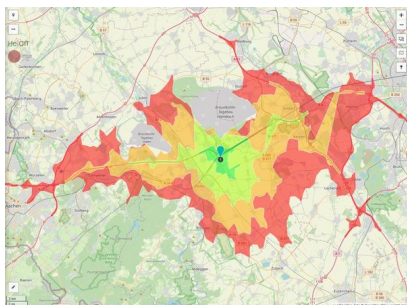

Privatbesitz	Wasserfläche	Schienenfläche	Straßenfläche
Grünfläche	Wohnbereich	Ver- und Entsorgungsinfrastruktur	Andere Fläche

Grundstück

Flächengröße	2.092 m ²
Preis	38,50 €/m ²
Verfügbarkeit	Sofort verfügbare Fläche
Ausweisung im B-Plan	Gewerbegebiet (GE)
Restriktion	Ja
Frei parzellierbar	Nein
24h-Betrieb	Nein

Gewerbegebiet

Das 15 Hektar große Gewerbegebiet liegt weniger als 100 Meter nördlich des Siedlungsrandes der Gemeinde Merzenich, unmittelbar an der S-Bahn-Haltestelle. Darüber sind die Städte Düren und Köln bequem zu erreichen. An den Standort angrenzend befindet sich das Naherholungsgebiet Steinweg, sodass Freizeit- und Erholungsmöglichkeiten in unmittelbarem Umfeld vorhanden sind.

Lage	Randlage
Gewerbesteuer Hebesatz	400,00 %
Preisspanne	von 38,50 €/m ² bis 38,50 €/m ²
Regional bedeutsam?	Nein

Erreichbarkeit in 20 Minuten: 417.000
 Einwohner

Verkehrsanbindung

		Entfernung	
		[km]	[min]
Autobahn	A4	6,0	
Bundesstraße	B264	0,0	
Flughafen	Köln-Bonn	55,0	
	Maastricht-Aachen	70,0	
Hafen	Köln	50,0	
Schienengüterverkehr (SGV)	Düren	6,0	
Schienenpersonenverkehr (SPV)	Merzenich	0,0	
ÖPNV	Bushaltepunkt	0,0	

Informationen zu Merzenich

Im Bereich der Gemeinde Merzenich, bestehend aus den Ortsteilen Girbelsrath, Golzheim, Merzenich und Morschenich, senkt sich das weite Land der rheinischen Tiefebene mit seiner fruchtbaren Ackerbörde in leichtem Schwung zur Dürener Rurniederung ab. Schwerpunkt des gemeindlichen Lebens ist der Ortsteil Merzenich im Westen der Gemeinde, der mit seinen mehr als 6.900 Einwohnern bei steigenden Bevölkerungszahlen zentralörtliche Funktionen für einen grünen Teil des nordöstlichen Kreises Düren ausübt.