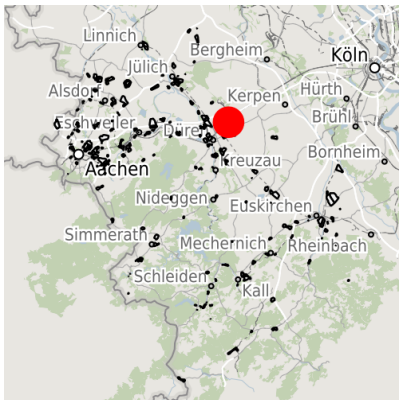

Exposé Gewerbefläche

Bezeichnung Gewerbegebiet Auf der Heide (Nr. 132)
 Flächengröße 6.387 m²
 Gemeinde / Kreis Merzenich, Kreis Düren

Kartenansicht

Regionale Übersicht

Kommunale Übersicht

Detailansicht

© [OpenStreetMap](https://www.openstreetmap.org/) contributors.

Gewerbegebiet

Das 15 Hektar große Gewerbegebiet liegt weniger als 100 Meter nördlich des Siedlungsrandes der Gemeinde Merzenich, unmittelbar an der S-Bahn-Haltestelle. Darüber sind die Städte Düren und Köln bequem zu erreichen. An den Standort angrenzend befindet sich das Naherholungsgebiet Steinweg, sodass Freizeit- und Erholungsmöglichkeiten in unmittelbarem Umfeld vorhanden sind.

Lage	Randlage
Gewbesteuer Hebesatz	400,00 %
Preisspanne	von 38,50 €/m ² bis 38,50 €/m ²
Regional bedeutsam?	Nein

Erreichbarkeit in 20 Minuten: 417.000
Einwohner

Verkehrsanbindung

		Entfernung	
		[km]	[min]
Autobahn	A4	6,0	
Bundesstraße	B264	0,0	
Flughafen	Köln-Bonn	55,0	
	Maastricht-Aachen	70,0	
Hafen	Köln	50,0	
Schienengüterverkehr (SGV)	Düren	6,0	
Schienenpersonenverkehr (SPV)	Merzenich	0,0	
ÖPNV	Bushaltepunkt	0,0	

Informationen zu Merzenich

Im Bereich der Gemeinde Merzenich, bestehend aus den Ortsteilen Girbelsrath, Golzheim, Merzenich und Morschenich, senkt sich das weite Land der rheinischen Tiefebene mit seiner fruchtbaren Ackerbörde in leichtem Schwung zur Dürener Rurniederung ab. Schwerpunkt des gemeindlichen Lebens ist der Ortsteil Merzenich im Westen der Gemeinde, der mit seinen mehr als 6.900 Einwohnern bei steigenden Bevölkerungszahlen zentralörtliche Funktionen für einen grünen Teil des nordöstlichen Kreises Düren ausübt.