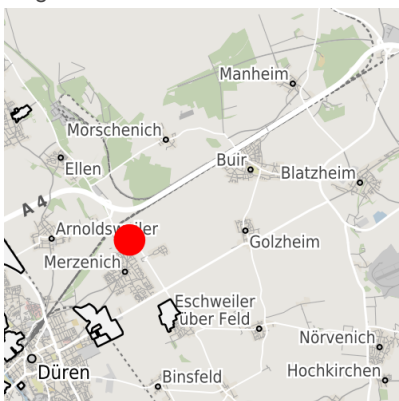

Exposé Gewerbefläche

Bezeichnung Gewerbegebiet Auf der Heide (Nr. 132)
 Flächengröße 6.387 m²
 Gemeinde / Kreis Merzenich, Kreis Düren

Kartenansicht

Regionale Übersicht

Kommunale Übersicht

Detailansicht

© [OpenStreetMap](https://www.openstreetmap.org/) contributors.

Gewerbegebiet

Das 15 Hektar große Gewerbegebiet liegt weniger als 100 Meter nördlich des Siedlungsrandes der Gemeinde Merzenich, unmittelbar an der S-Bahn-Haltestelle. Darüber sind die Städte Düren und Köln bequem zu erreichen. An den Standort angrenzend befindet sich das Naherholungsgebiet Steinweg, sodass Freizeit- und Erholungsmöglichkeiten in unmittelbarem Umfeld vorhanden sind.

Lage	Randlage
Gewbesteuer Hebesatz	400,00 %
Preisspanne	von 38,50 €/m ² bis 38,50 €/m ²
Regional bedeutsam?	Nein

Erreichbarkeit in 20 Minuten: 417.000
Einwohner

Verkehrsanbindung

		Entfernung	
		[km]	[min]
Autobahn	A4	6,0	
Bundesstraße	B264	0,0	
Flughafen	Köln-Bonn	55,0	
	Maastricht-Aachen	70,0	
Hafen	Köln	50,0	
Schienengüterverkehr (SGV)	Düren	6,0	
Schienenpersonenverkehr (SPV)	Merzenich	0,0	
ÖPNV	Bushaltepunkt	0,0	

Informationen zu Merzenich

Im Bereich der Gemeinde Merzenich, bestehend aus den Ortsteilen Girbelsrath, Golzheim, Merzenich und Morschenich, senkt sich das weite Land der rheinischen Tiefebene mit seiner fruchtbaren Ackerbörde in leichtem Schwung zur Dürener Rurniederung ab. Schwerpunkt des gemeindlichen Lebens ist der Ortsteil Merzenich im Westen der Gemeinde, der mit seinen mehr als 6.900 Einwohnern bei steigenden Bevölkerungszahlen zentralörtliche Funktionen für einen grünen Teil des nordöstlichen Kreises Düren ausübt.