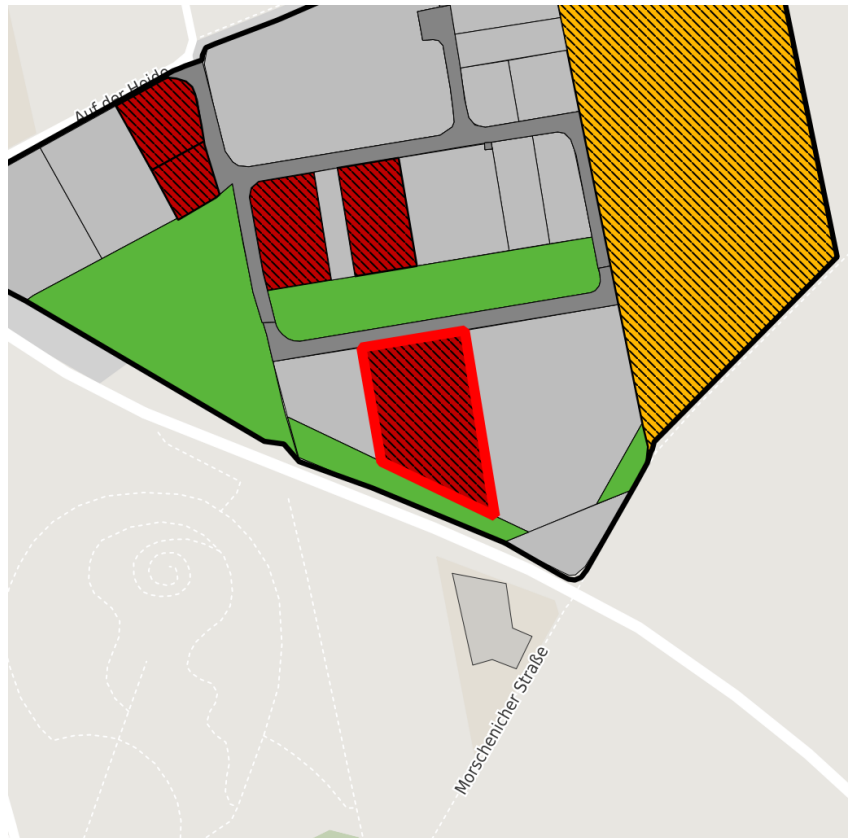

Exposé Gewerbefläche

Bezeichnung Gewerbegebiet Auf der Heide (Nr. 132)
 Flächengröße 6.387 m²
 Gemeinde / Kreis Merzenich, Kreis Düren

Kartenansicht

Regionale Übersicht

Kommunale Übersicht

Detailansicht

© [OpenStreetMap](https://www.openstreetmap.org/) contributors.

Grundstück

Flächengröße	6.387 m ²
Preis	38,50 €/m ²
Verfügbarkeit	Sofort verfügbare Fläche
Ausweisung im B-Plan	Gewerbegebiet (GE)
Restriktion	Ja
Frei parzellierbar	Nein
24h-Betrieb	Nein
Allg. Information zur Fläche	Das Grundstück besitzt eine lt. Bebauungsplan festgesetzte Ausgleichsfläche von 402 qm. Diese Fläche wird kostenlos übertragen, wobei sich der Erwerber verpflichtet, diese Fläche entsprechend dem Bebauungsplan zu bepflanzen und zu pflegen.

Gewerbegebiet

Das 15 Hektar große Gewerbegebiet liegt weniger als 100 Meter nördlich des Siedlungsrandes der Gemeinde Merzenich, unmittelbar an der S-Bahn-Haltestelle. Darüber sind die Städte Düren und Köln bequem zu erreichen. An den Standort angrenzend befindet sich das Naherholungsgebiet Steinweg, sodass Freizeit- und Erholungsmöglichkeiten in unmittelbarem Umfeld vorhanden sind.

Lage	Randlage
Gewbesteuer Hebesatz	400,00 %
Preisspanne	von 38,50 €/m ² bis 38,50 €/m ²
Regional bedeutsam?	Nein

Erreichbarkeit in 20 Minuten: 417.000
Einwohner

Verkehrsanbindung

		Entfernung	
		[km]	[min]
Autobahn	A4	6,0	
Bundesstraße	B264	0,0	
Flughafen	Köln-Bonn	55,0	
	Maastricht-Aachen	70,0	
Hafen	Köln	50,0	
Schienengüterverkehr (SGV)	Düren	6,0	
Schienenpersonenverkehr (SPV)	Merzenich	0,0	
ÖPNV	Bushaltepunkt	0,0	