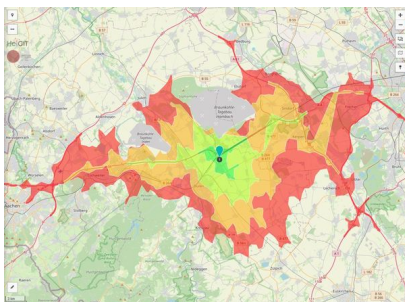

Sonstige Flächen

- | | | | |
|--------------|--------------|-----------------------------------|---------------|
| Privatbesitz | Wasserfläche | Schienenfläche | Straßenfläche |
| Grünfläche | Wohnbereich | Ver- und Entsorgungsinfrastruktur | Andere Fläche |

Gewerbegebiet

Das 15 Hektar große Gewerbegebiet liegt weniger als 100 Meter nördlich des Siedlungsrandes der Gemeinde Merzenich, unmittelbar an der S-Bahn-Haltestelle. Darüber sind die Städte Düren und Köln bequem zu erreichen. An den Standort angrenzend befindet sich das Naherholungsgebiet Steinweg, sodass Freizeit- und Erholungsmöglichkeiten in unmittelbarem Umfeld vorhanden sind.

Lage	Randlage
Gewbesteuer Hebesatz	400,00 %
Preisspanne	von 38,50 €/m ² bis 38,50 €/m ²
Regional bedeutsam?	Nein

Erreichbarkeit in 20 Minuten: 417.000
Einwohner

Verkehrsanbindung

		Entfernung	
		[km]	[min]
Autobahn	A4	6,0	
Bundesstraße	B264	0,0	
Flughafen	Köln-Bonn	55,0	
	Maastricht-Aachen	70,0	
Hafen	Köln	50,0	
Schienengüterverkehr (SGV)	Düren	6,0	
Schienenpersonenverkehr (SPV)	Merzenich	0,0	
ÖPNV	Bushaltepunkt	0,0	

Informationen zu Merzenich

Im Bereich der Gemeinde Merzenich, bestehend aus den Ortsteilen Girbelsrath, Golzheim, Merzenich und Morschenich, senkt sich das weite Land der rheinischen Tiefebene mit seiner fruchtbaren Ackerbörde in leichtem Schwung zur Dürener Rurniederung ab. Schwerpunkt des gemeindlichen Lebens ist der Ortsteil Merzenich im Westen der Gemeinde, der mit seinen mehr als 6.900 Einwohnern bei steigenden Bevölkerungszahlen zentralörtliche Funktionen für einen grünen Teil des nordöstlichen Kreises Düren ausübt.