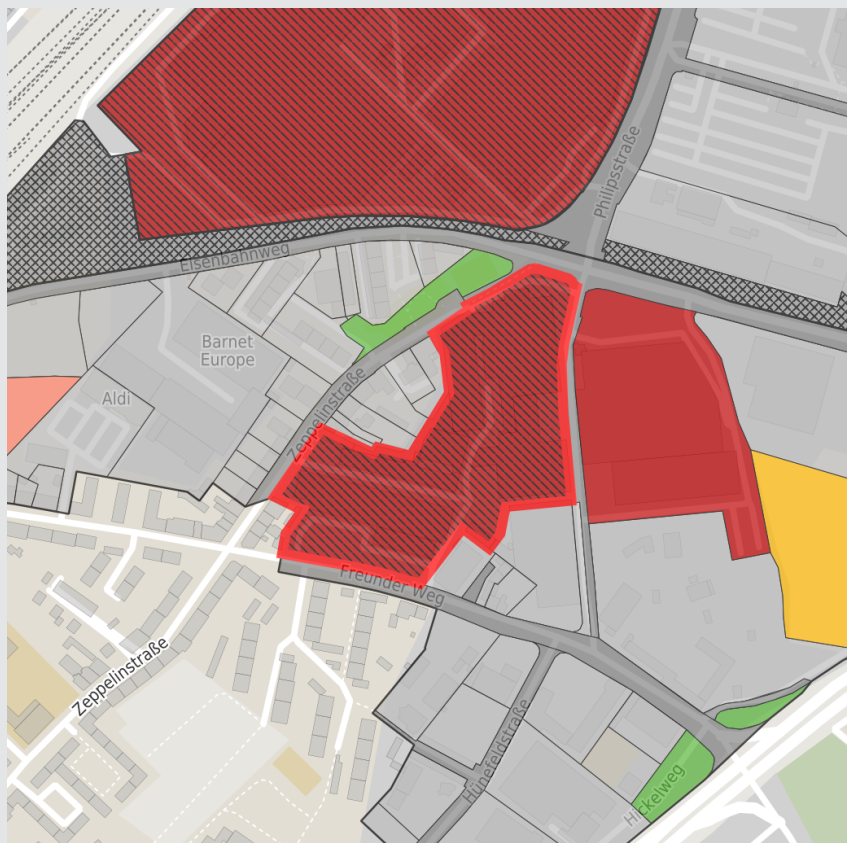

## Exposé Gewerbefläche

Bezeichnung	Rothe Erde (Nr. 012)
Flächengröße	30.885 m <sup>2</sup>
Gemeinde / Kreis	Aachen, Stadt Aachen

## Kartenansicht

Regionale Übersicht

Kommunale Übersicht

Detailansicht

© [OpenStreetMap](#) contributors.

## Gewerbegebiet

Gut erreichbar an der Seite der Global Player

Verkehrsgünstig an der Zufahrt zur A544 gelegen, bietet Rothe Erde mit gleichzeitiger Stadtnähe (nordöstlich des Stadtkerns) optimale Standortbedingungen. Als überörtlich bedeutsames Gewerbegebiet beheimatet es namhafte international tätige Unternehmen wie Philips oder Continental. Als historisch bedeutsamer Stahlstandort bietet Rothe Erde heute eine moderne Infrastruktur mit vielfältigen Ansiedlungsmöglichkeiten für alle Branchen.