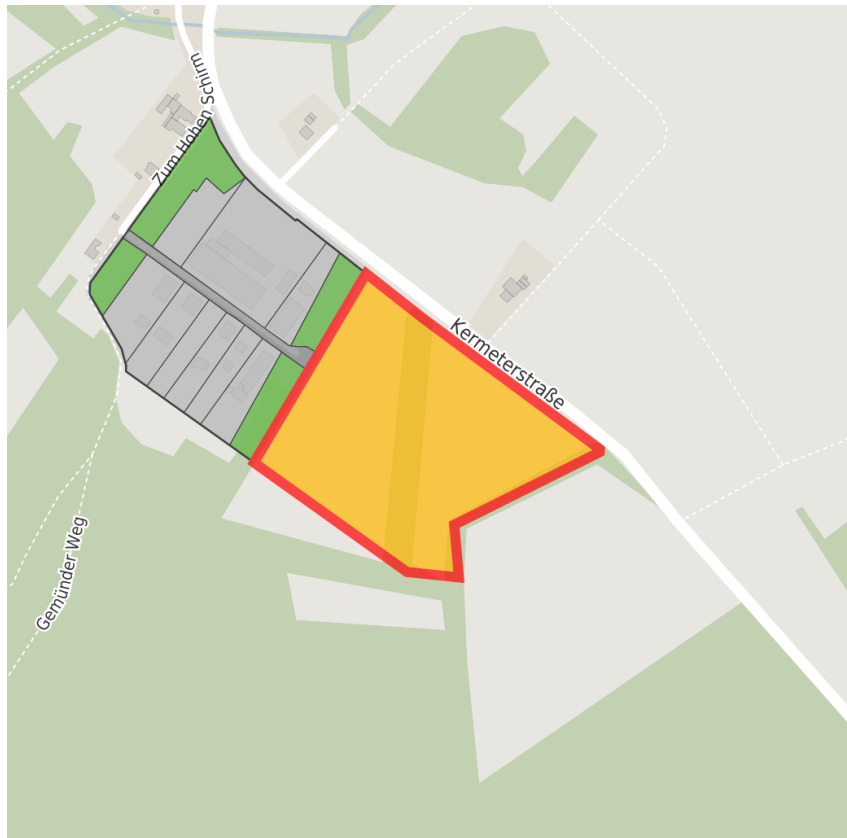

Exposé Gewerbefläche

Bezeichnung Erweiterung Gewerbegebiet Hergarten (Nr. 001)
 Flächengröße 37.826 m²
 Gemeinde / Kreis Heimbach, Kreis Düren

Kartenansicht

Regionale Übersicht

Kommunale Übersicht

Detailansicht

© [OpenStreetMap](https://www.openstreetmap.org/) contributors.

Verfügbarkeiten

- | | | | |
|--------------------------|---|---|---|
| Sofort verfügbare Fläche | Kurzfristig verfügbare Fläche (bis 2 Jahre) | Mittelfristig verfügbare Fläche (2-5 Jahre) | Langfristig verfügbare Fläche (> 5 Jahre) |
| Nicht verfügbare Fläche | | | |

Grundstück

Flächengröße	37.826 m ²
Preis	Auf Anfrage
Verfügbarkeit	Mittelfristig verfügbare Fläche (2-5 Jahre)
Frei parzellierbar	Ja
24h-Betrieb	Nein

Gewerbegebiet

Lage	Randlage
Regional bedeutsam?	Nein

Ansprechpartner