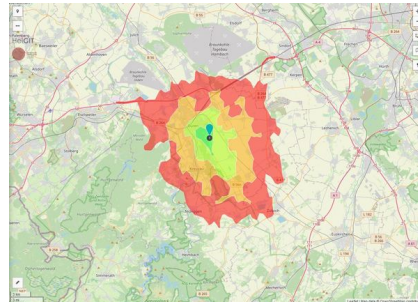

Commercial zone

Location	Solitary location
Industrial tax multiplier	513.00 %
Regional important?	No

BPJ-Flug in die Zukunft

Erreichbarkeit in 20 Minuten: 176.000 Einwohner

Transport connections

			Distance	
			[km]	[min]
Freeway	A44		3.8	5
	A4		14.9	18
Highway	B55		2.4	3
	B56		3.8	6
Airport	Flughafen Düsseldorf		64.6	43
	Flughafen Aachen Maastricht		64.8	43
	Flughafen Köln Bonn		74.0	47