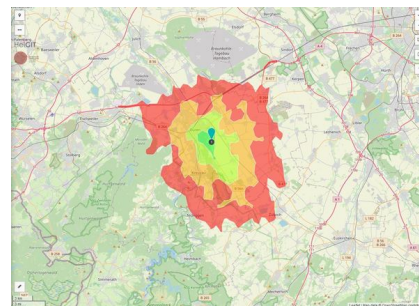

Factsheet parcel

Designation	Brainergy-Park (No. 017)
Area size	3,528 m ²
City / district	Jülich, Kreis Düren

Map view

Regional overview

Municipal overview

Detail view

© [OpenStreetMap](https://www.openstreetmap.org/) contributors.

Commercial zone

Location	Solitary location
Industrial tax multiplier	513.00 %

BPJ-Flug in die Zukunft

Erreichbarkeit in 20 Minuten: 176.000
 Einwohner

Transport connections

		Distance	
		[km]	[min]
Freeway	A44	3.8	5
	A4	14.9	18
Highway	B55	2.4	3
	B56	3.8	6
Airport	Flughafen Düsseldorf	64.6	43
	Flughafen Aachen Maastricht	64.8	43
	Flughafen Köln Bonn	74.0	47