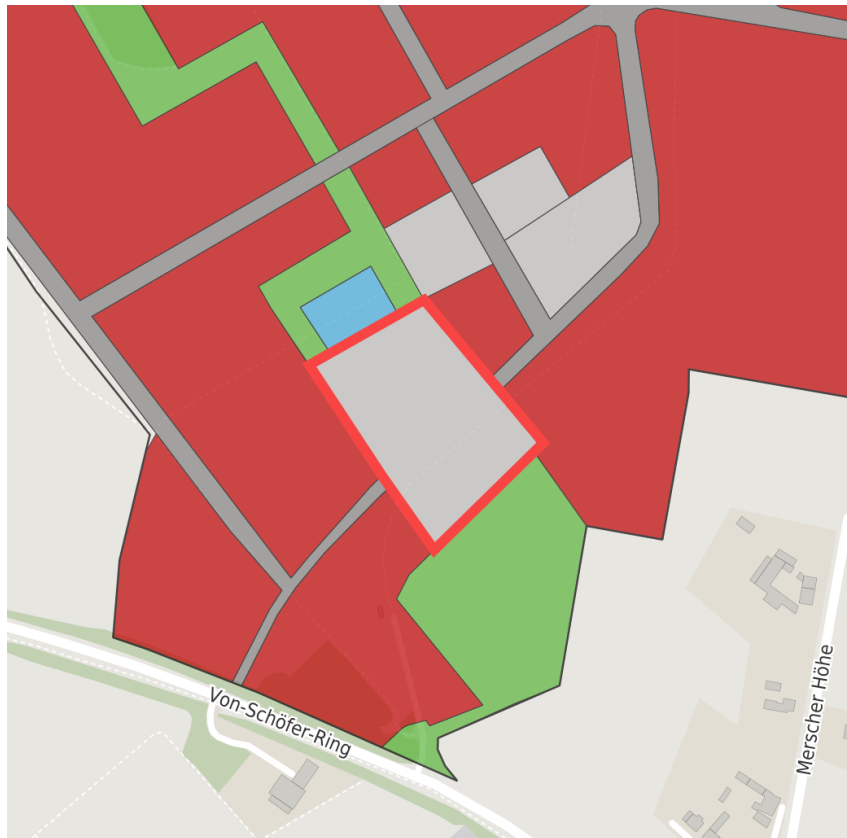

Exposé Gewerbefläche

Bezeichnung Brainergy-Park (Nr. 012)
 Flächengröße 14.700 m²
 Gemeinde / Kreis Jülich, Kreis Düren

Kartenansicht

Regionale Übersicht

Kommunale Übersicht

Detailansicht

© [OpenStreetMap](#) contributors.

Privatbesitz	Wasserfläche	Schienenfläche	Straßenfläche
Grünfläche	Wohnbereich	Ver- und Entsorgungsinfrastruktur	Andere Fläche

Grundstück

Flächengröße	14.700 m ²
Preis	Auf Anfrage
Verfügbarkeit	Nicht verfügbare Fläche
Ausweisung im B-Plan	Gewerbegebiet (GE)
24h-Betrieb	Nein

Gewerbegebiet

Der Brainergy Park Jülich (BPJ) ist ein interkommunaler Forschungs- und Gewerbepark in Trägerschaft der Brainergy Park Jülich GmbH. Gesellschafterinnen sind die Stadt Jülich sowie die Nachbargemeinden Niederzier und Titz, die im Kreis Düren verortet sind. Das Gelände des BPJ umfasst ca. 52 ha hochwertige Gewerbefläche mit der Option zur Erweiterung. Im Zuge des Strukturwandels der von Braunkohlenverstromung geprägten Bergbauregion Rheinisches Revier sollen hier in Zusammenarbeit mit Partnern aus Forschung (Forschungszentrum Jülich, FH Aachen, RWTH Aachen, DLR sowie Fraunhofer) und Wirtschaft rund 2.000 neue Arbeitsplätze geschaffen werden. Mit dem BPJ werden zwei Ziele verfolgt: Zum einen wird durch die Ansiedlungsvorhaben der Strukturwandel im Rheinischen Revier mit der Schaffung neuer Arbeitsplätze gefördert. Zum anderen soll im BPJ ein über die Grenzen Deutschlands hinaus bekanntes innovatives Leuchtturmprojekt in der Energiewende umgesetzt werden.

Lage	Solitärstandort
Gewerbesteuer Hebesatz	513,00 %
Regional bedeutsam?	Nein

BPJ-Flug in die Zukunft

Erreichbarkeit in 20 Minuten: 176.000 Einwohner

Verkehrsanbindung

		Entfernung	
		[km]	[min]
Autobahn	A44	3,8	5
	A4	14,9	18
Bundesstraße	B55	2,4	3
	B56	3,8	6
Flughafen	Flughafen Düsseldorf	64,6	43
	Flughafen Aachen Maastricht	64,8	43
	Flughafen Köln Bonn	74,0	47