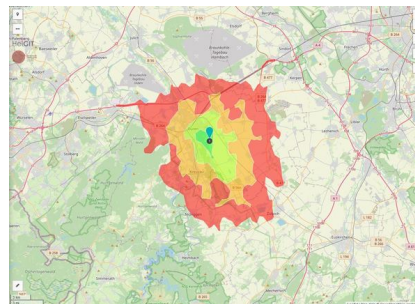

Privatbesitz	Wasserfläche	Schienenfläche	Straßenfläche
Grünfläche	Wohnbereich	Ver- und Entsorgungsinfrastruktur	Andere Fläche

Grundstück

Flächengröße	14.700 m ²
Preis	Auf Anfrage
Verfügbarkeit	Nicht verfügbare Fläche
Ausweisung im B-Plan	Gewerbegebiet (GE)
24h-Betrieb	Nein

Gewerbegebiet

Der Brainergy Park Jülich (BPJ) ist ein interkommunaler Forschungs- und Gewerbepark in Trägerschaft der Brainergy Park Jülich GmbH. Gesellschafterinnen sind die Stadt Jülich sowie die Nachbargemeinden Niederzier und Titz, die im Kreis Düren verortet sind. Das Gelände des BPJ umfasst ca. 52 ha hochwertige Gewerbefläche mit der Option zur Erweiterung. Im Zuge des Strukturwandels der von Braunkohlenverstromung geprägten Bergbauregion Rheinisches Revier sollen hier in Zusammenarbeit mit Partnern aus Forschung (Forschungszentrum Jülich, FH Aachen, RWTH Aachen, DLR sowie Fraunhofer) und Wirtschaft rund 2.000 neue Arbeitsplätze geschaffen werden. Mit dem BPJ werden zwei Ziele verfolgt: Zum einen wird durch die Ansiedlungsvorhaben der Strukturwandel im Rheinischen Revier mit der Schaffung neuer Arbeitsplätze gefördert. Zum anderen soll im BPJ ein über die Grenzen Deutschlands hinaus bekanntes innovatives Leuchtturmprojekt in der Energiewende umgesetzt werden.

Lage	Solitärstandort
Gewerbesteuer Hebesatz	513,00 %
Regional bedeutsam?	Nein

BPJ-Flug in die Zukunft

Erreichbarkeit in 20 Minuten: 176.000 Einwohner

Verkehrsanbindung

		Entfernung	
		[km]	[min]
Autobahn	A44	3,8	5
	A4	14,9	18
Bundesstraße	B55	2,4	3
	B56	3,8	6
Flughafen	Flughafen Düsseldorf	64,6	43
	Flughafen Aachen Maastricht	64,8	43
	Flughafen Köln Bonn	74,0	47