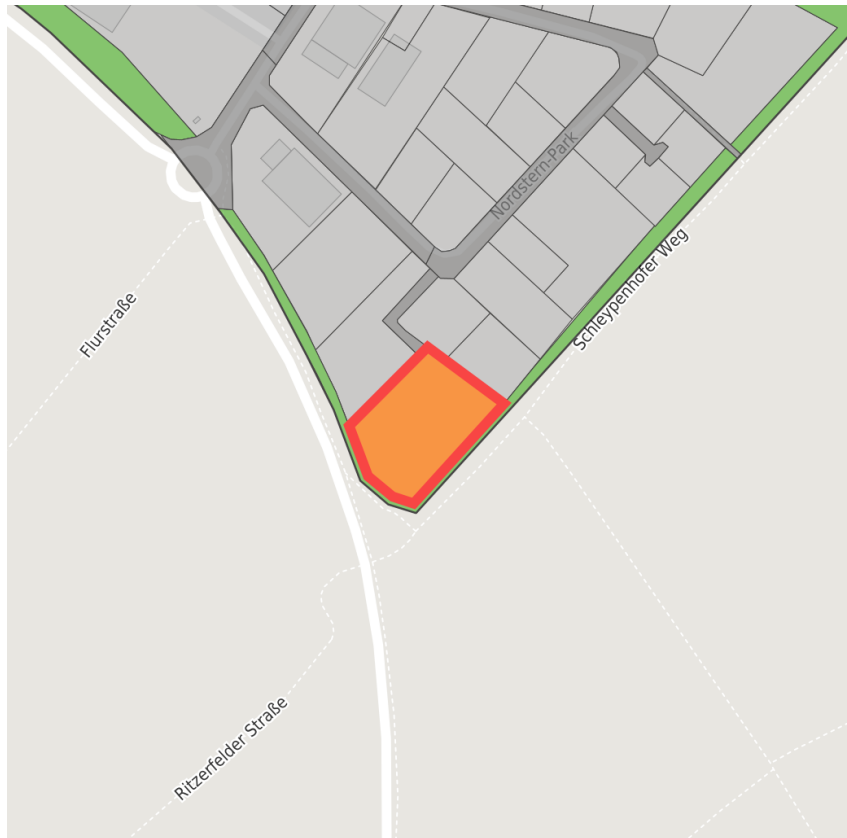

## Exposé Gewerbefläche

Bezeichnung Handels- und Gewerbepark Nordstern (Nr. 038)  
 Flächengröße 4.875 m<sup>2</sup>  
 Gemeinde / Kreis Herzogenrath, StädteRegion Aachen

## Kartenansicht

Regionale Übersicht

Kommunale Übersicht

Detailansicht

© [OpenStreetMap](https://www.openstreetmap.org/) contributors.