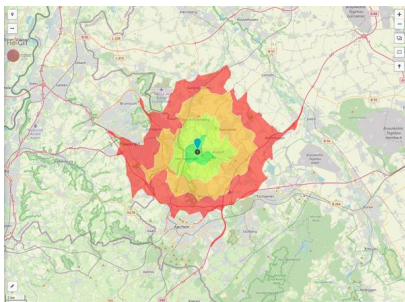

## Gewerbegebiet

Handels- und Gewerbepark Nordstern

Der Handels- und Gewerbepark Nordstern ist ein junges Gewerbegebiet mit starkem Zulauf. Auf Grund des attraktiven Preisniveaus und der verkehrsgünstigen Lage zwischen Herzogenrath und Merkstein haben sich bereits frequenzstarke Unternehmen angesiedelt.

Lage	Randlage
Gewerbesteuer Hebesatz	485,00 %
Preisspanne	von 25,00 €/m <sup>2</sup> bis 35,00 €/m <sup>2</sup>
Regional bedeutsam?	Nein

Erreichbarkeit in 20 Minuten: 381.000  
 Einwohner