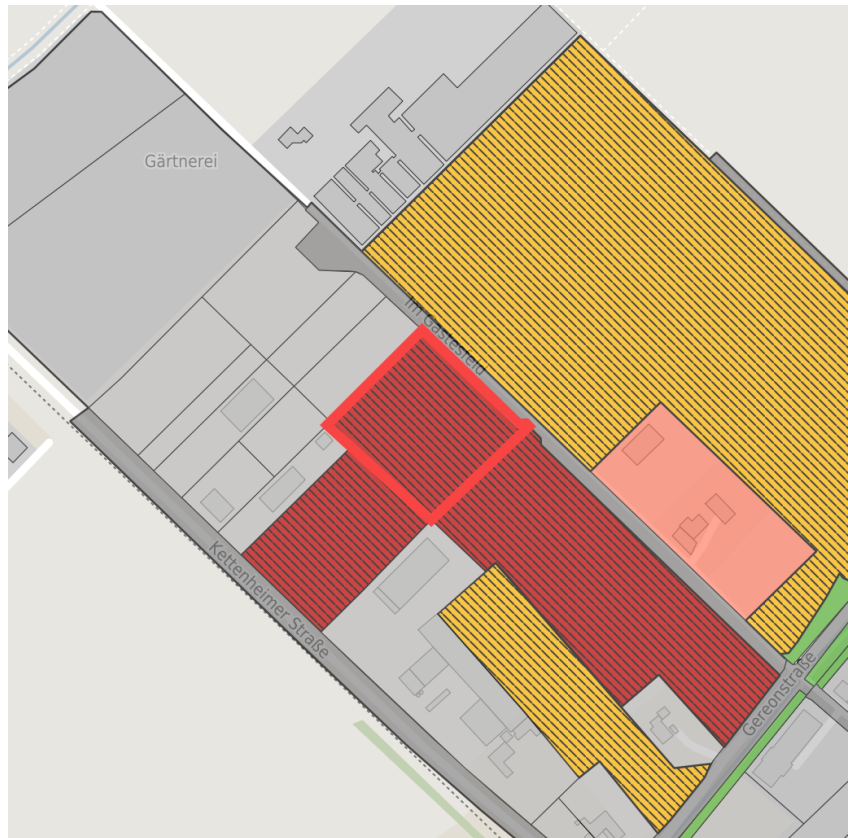

Exposé Gewerbefläche

Bezeichnung	Gewerbegebiet Vettweiß (Nr. 002)
Flächengröße	8.000 m ²
Gemeinde / Kreis	Vettweiß, Kreis Düren

Kartenansicht

Regionale Übersicht

Kommunale Übersicht

Detailansicht

© [OpenStreetMap](https://www.openstreetmap.org/) contributors.

Privatbesitz	Wasserfläche	Schienenfläche	Straßenfläche
Grünfläche	Wohnbereich	Ver- und Entsorgungsinfrastruktur	Andere Fläche

Grundstück

Flächengröße	8.000 m ²
Preis	Auf Anfrage
Verfügbarkeit	Sofort verfügbare Fläche
Ausweisung im B-Plan	Gewerbegebiet (GE)
Frei parzellierbar	Ja
24h-Betrieb	Nein

Gewerbegebiet

Vettweiß - Das ABC für Ihren Erfolg

Das Gewerbegebiet Vettweiss überzeugt durch seine gute Lage im Städtedreieck Aachen, Bonn und Köln (ABC). In Randlage zum Hauptort Vettweiss gelegen bietet das Gewerbegebiet Vettweiss Ihren Mitarbeitern zahlreiche Versorgungsmöglichkeiten in fußläufiger Entfernung. Günstige Flächenpreise und ein rechtskräftiger Bebauungsplan sichern Ihnen einen optimalen wirtschaftlichen Start in Vettweiss.