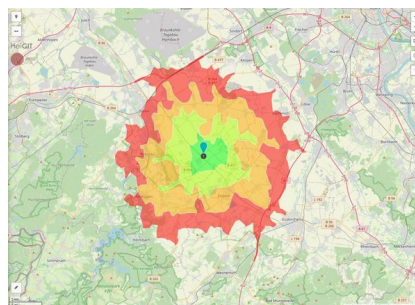

Gewerbegebiet

Vettweiß - Das ABC für Ihren Erfolg

Das Gewerbegebiet Vettweiss überzeugt durch seine gute Lage im Städtedreieck Aachen, Bonn und Köln (ABC). In Randlage zum Hauptort Vettweiss gelegen bietet das Gewerbegebiet Vettweiss Ihren Mitarbeitern zahlreiche Versorgungsmöglichkeiten in fußläufiger Entfernung. Günstige Flächenpreise und ein rechtskräftiger Bebauungsplan sichern Ihnen einen optimalen wirtschaftlichen Start in Vettweiss.

Lage	Randlage
Branchenschwerpunkt	Handwerk, Logistik
Wichtigste Unternehmen	Metallbau Imdahl LUXHEIM, Karosseriebau Michels, Kemmerling Tiefbau GmbH, Softwareentwicklung Sendrocode, Elektro Führhoff, Gartenbau Neuß, Deltadelta Unternehmensberatung, Tolpiac Transportgesellschaft GmbH, Carbon Service und Consulting GmbH & Co. KG
Gewerbesteuer Hebesatz	390,00 %
Preisspanne	von 30,00 €/m ² bis 30,00 €/m ²
Regional bedeutsam?	Ja

Gewerbegebiet Vettweiss

Erreichbarkeit in 20 Minuten: 140.000 Einwohner

Verkehrsanbindung

		Entfernung	
		[km]	[min]
Autobahn	A4	15,0	12
	A1	15,9	13
Bundesstraße	B477	1,0	1
	Flughafen	Köln-Bonn	60,6
Hafen	Maastrich-Aachen	81,7	50
	Am Godorf Köln	39,6	32
Schienenpersonenverkehr (SPV)	Binnenhavenweg Stein (NL)	81,1	57
	Aachen-Hbf	48,5	36
ÖPNV	Köln-Hbf	52,9	43
	Bushaltestelle	1,2	3