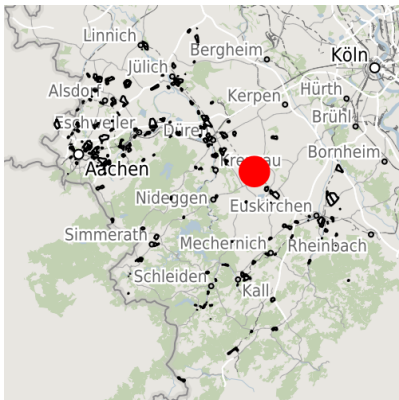

Exposé Gewerbefläche

Bezeichnung Gewerbegebiet Vettweiß (Nr. 052)
 Flächengröße 17.790 m²
 Gemeinde / Kreis Vettweiß, Kreis Düren

Kartenansicht

Regionale Übersicht

Kommunale Übersicht

Detailansicht

© [OpenStreetMap](https://www.openstreetmap.org/) contributors.

Das Gewerbegebiet Vettweiss überzeugt durch seine gute Lage im Städtedreieck Aachen, Bonn und Köln (ABC). In Randlage zum Hauptort Vettweiss gelegen bietet das Gewerbegebiet Vettweiss Ihren Mitarbeitern zahlreiche Versorgungsmöglichkeiten in fußläufiger Entfernung. Günstige Flächenpreise und ein rechtskräftiger Bebauungsplan sichern Ihnen einen optimalen wirtschaftlichen Start in Vettweiss.

Gewerbegebiet Vettweiss

Erreichbarkeit in 20 Minuten: 140.000 Einwohner

Verkehrsanbindung

		Entfernung	
		[km]	[min]
Autobahn	A4	15,0	12
	A1	15,9	13
Bundesstraße	B477	1,0	1
	Köln-Bonn	60,6	41
Flughafen	Maastrich-Aachen	81,7	50
	Am Godorf Köln	39,6	32
Hafen	Binnenhavenweg Stein (NL)	81,1	57
	Aachen-Hbf	48,5	36
Schienenpersonenverkehr (SPV)	Köln-Hbf	52,9	43
	Bushaltestelle	1,2	3

Informationen zu Vettweiß

Vettweiß ist eine der 15 Städte und Gemeinden im Kreis Düren und somit Partner der Aachener Region mit all ihren Standortvorteilen. Vettweiß bildet zugleich durch seine Lage am östlichen Rand des Kreises Düren ein Bindeglied zwischen der Aachener Region und dem Köln-Bonner Raum. Für Ihre Mitarbeiter bestehen zahlreiche Möglichkeiten, in landschaftlich ansprechender Umgebung zu wohnen. Mit derzeit ca. 9.200 Einwohnern auf einer Fläche von 83 km² gehört Vettweiß zu den wachstumsstärksten Kommunen im Kreis Düren.