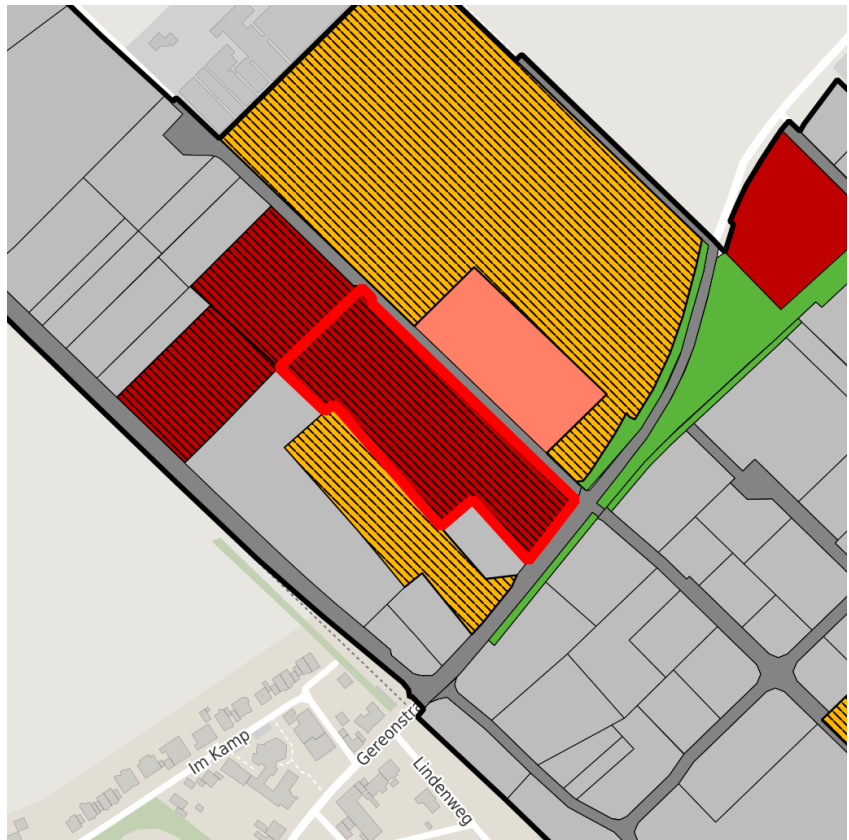

Exposé Gewerbefläche

Bezeichnung Gewerbegebiet Vettweiß (Nr. 052)
 Flächengröße 17.790 m²
 Gemeinde / Kreis Vettweiß, Kreis Düren

Kartenansicht

Regionale Übersicht

Kommunale Übersicht

Detailansicht

© [OpenStreetMap](https://www.openstreetmap.org/) contributors.

Grundstück

Flächengröße	17.790 m ²
Preis	45,00 €/m ²
Verfügbarkeit	Sofort verfügbare Fläche
Ausweisung im B-Plan	Gewerbegebiet (GE)
Frei parzellierbar	Ja
24h-Betrieb	Nein

Gewerbegebiet

Vettweiß - Das ABC für Ihren Erfolg