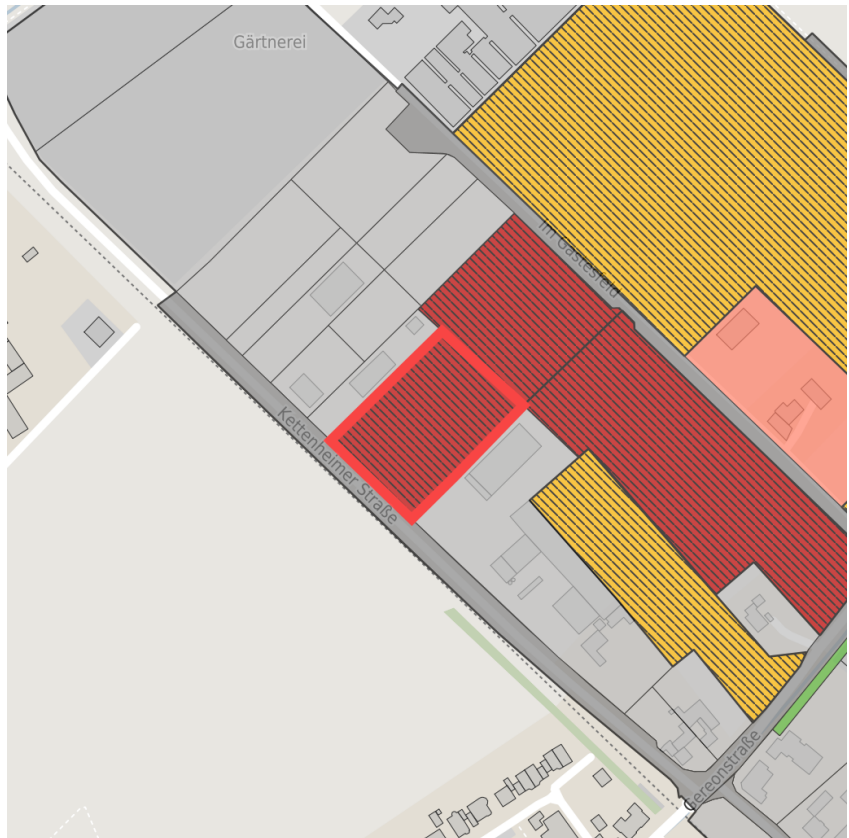

Exposé Gewerbefläche

Bezeichnung Gewerbegebiet Vettweiß (Nr. 047)
 Flächengröße 7.309 m²
 Gemeinde / Kreis Vettweiß, Kreis Düren

Kartenansicht

Regionale Übersicht

Kommunale Übersicht

Detailansicht

© [OpenStreetMap](https://www.openstreetmap.org/) contributors.

Grundstück

Flächengröße	7.309 m ²
Preis	30,00 €/m ²
Verfügbarkeit	Sofort verfügbare Fläche
Ausweisung im B-Plan	Gewerbegebiet (GE)
Frei parzellierbar	Ja
24h-Betrieb	Nein

Gewerbegebiet

Vettweiß - Das ABC für Ihren Erfolg

Das Gewerbegebiet Vettweiss überzeugt durch seine gute Lage im Städtedreieck Aachen, Bonn und Köln (ABC). In Randlage zum Hauptort Vettweiss gelegen bietet das Gewerbegebiet Vettweiss Ihren Mitarbeitern zahlreiche Versorgungsmöglichkeiten in fußläufiger Entfernung. Günstige Flächenpreise und ein rechtskräftiger Bebauungsplan sichern Ihnen einen optimalen wirtschaftlichen Start in Vettweiß.