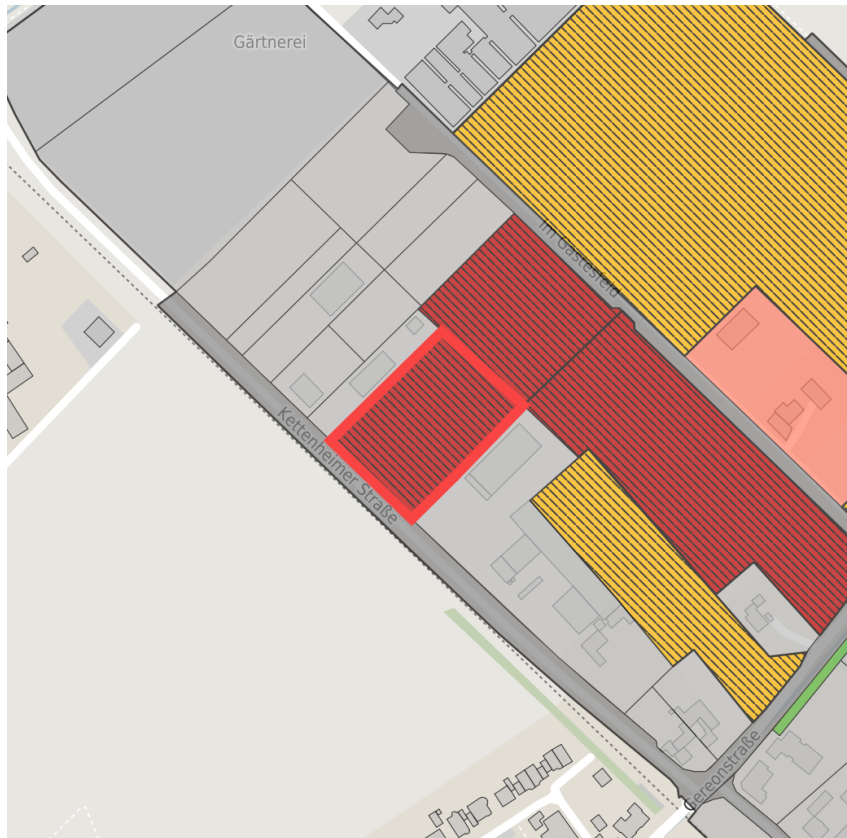

## Exposé Gewerbefläche

Bezeichnung Gewerbegebiet Vettweiß (Nr. 047)  
 Flächengröße 7.309 m<sup>2</sup>  
 Gemeinde / Kreis Vettweiß, Kreis Düren

## Kartenansicht

Regionale Übersicht

Kommunale Übersicht

Detailansicht

© [OpenStreetMap](https://www.openstreetmap.org/) contributors.

## Grundstück

Flächengröße	7.309 m <sup>2</sup>
Preis	30,00 €/m <sup>2</sup>
Verfügbarkeit	Sofort verfügbare Fläche
Ausweisung im B-Plan	Gewerbegebiet (GE)
Frei parzellierbar	Ja
24h-Betrieb	Nein