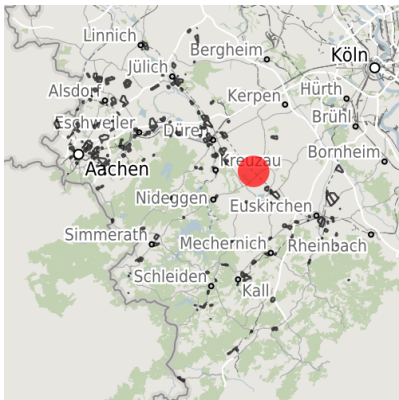

## Kartenansicht

Regionale Übersicht

Kommunale Übersicht

Detailansicht

© [OpenStreetMap](https://www.openstreetmap.org/) contributors.

## Gewerbegebiet

Vettweiß - Das ABC für Ihren Erfolg

Das Gewerbegebiet Vettweiss überzeugt durch seine gute Lage im Städtedreieck Aachen, Bonn und Köln (ABC). In Randlage zum Hauptort Vettweiss gelegen bietet das Gewerbegebiet Vettweiss Ihren Mitarbeitern zahlreiche Versorgungsmöglichkeiten in fußläufiger Entfernung. Günstige Flächenpreise und ein rechtskräftiger Bebauungsplan sichern Ihnen einen optimalen wirtschaftlichen Start in Vettweiß.

Gewerbegebiet Vettweiss

Erreichbarkeit in 20 Minuten: 140.000 Einwohner

## Verkehrsanbindung

		Entfernung	
		[km]	[min]
Autobahn	A4	15,0	12
	A1	15,9	13
Bundesstraße	B477	1,0	1
	Köln-Bonn	60,6	41
Flughafen	Maastrich-Aachen	81,7	50
	Am Godorf Köln	39,6	32
Hafen	Binnenhavenweg Stein (NL)	81,1	57
	Aachen-Hbf	48,5	36
Schienenpersonenverkehr (SPV)	Köln-Hbf	52,9	43
	Bushaltestelle	1,2	3