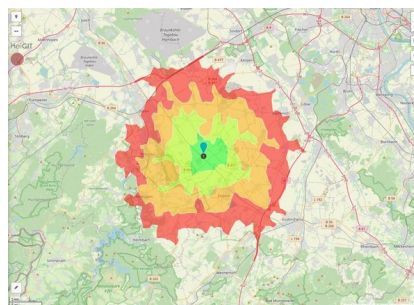

## Gewerbegebiet

Vettweiß - Das ABC für Ihren Erfolg

Das Gewerbegebiet Vettweiss überzeugt durch seine gute Lage im Städtedreieck Aachen, Bonn und Köln (ABC). In Randlage zum Hauptort Vettweiss gelegen bietet das Gewerbegebiet Vettweiss Ihren Mitarbeitern zahlreiche Versorgungsmöglichkeiten in fußläufiger Entfernung. Günstige Flächenpreise und ein rechtskräftiger Bebauungsplan sichern Ihnen einen optimalen wirtschaftlichen Start in Vettweiß.

Lage	Randlage
Branchenschwerpunkt	Handwerk, Logistik
Wichtigste Unternehmen	Metallbau Imdahl LUXHEIM, Karosseriebau Michels, Kemmerling Tiefbau GmbH, Softwareentwicklung Sendrocode, Elektro Führhoff, Gartenbau Neuß, Deltadelta Unternehmensberatung, Tolpiac Transportgesellschaft GmbH, Carbon Service und Consulting GmbH & Co. KG
Gewerbesteuer Hebesatz	390,00 %
Preisspanne	von 30,00 €/m <sup>2</sup> bis 30,00 €/m <sup>2</sup>
Regional bedeutsam?	Ja