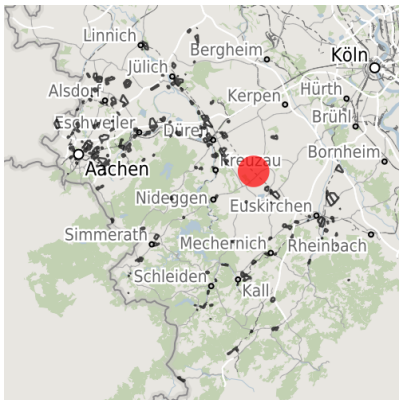

Exposé Gewerbefläche

Bezeichnung Gewerbegebiet Vettweiß (Nr. 047)
 Flächengröße 7.309 m²
 Gemeinde / Kreis Vettweiß, Kreis Düren

Kartenansicht

Regionale Übersicht

Kommunale Übersicht

Detailansicht

© [OpenStreetMap](https://www.openstreetmap.org/) contributors.

Das Gewerbegebiet Vettweiss überzeugt durch seine gute Lage im Städtedreieck Aachen, Bonn und Köln (ABC). In Randlage zum Hauptort Vettweiss gelegen bietet das Gewerbegebiet Vettweiss Ihren Mitarbeitern zahlreiche Versorgungsmöglichkeiten in fußläufiger Entfernung. Günstige Flächenpreise und ein rechtskräftiger Bebauungsplan sichern Ihnen einen optimalen wirtschaftlichen Start in Vettweiß.

Gewerbegebiet Vettweiss

Erreichbarkeit in 20 Minuten: 140.000 Einwohner

Verkehrsanbindung

		Entfernung	
		[km]	[min]
Autobahn	A4	15,0	12
	A1	15,9	13
Bundesstraße	B477	1,0	1
	Flughafen	Köln-Bonn	60,6
Hafen	Maastrich-Aachen	81,7	50
	Am Godorf Köln	39,6	32
Schienenpersonenverkehr (SPV)	Binnenhavenweg Stein (NL)	81,1	57
	Aachen-Hbf	48,5	36
ÖPNV	Köln-Hbf	52,9	43
	Bushaltestelle	1,2	3

Informationen zu Vettweiß

Vettweiß ist eine der 15 Städte und Gemeinden im Kreis Düren und somit Partner der Aachener Region mit all ihren Standortvorteilen. Vettweiß bildet zugleich durch seine Lage am östlichen Rand des Kreises Düren ein Bindeglied zwischen der Aachener Region und dem Köln-Bonner Raum. Für Ihre Mitarbeiter bestehen zahlreiche Möglichkeiten, in landschaftlich ansprechender Umgebung zu wohnen. Mit derzeit ca. 9.200 Einwohnern auf einer Fläche von 83 km² gehört Vettweiß zu den wachstumsstärksten Kommunen im Kreis Düren.