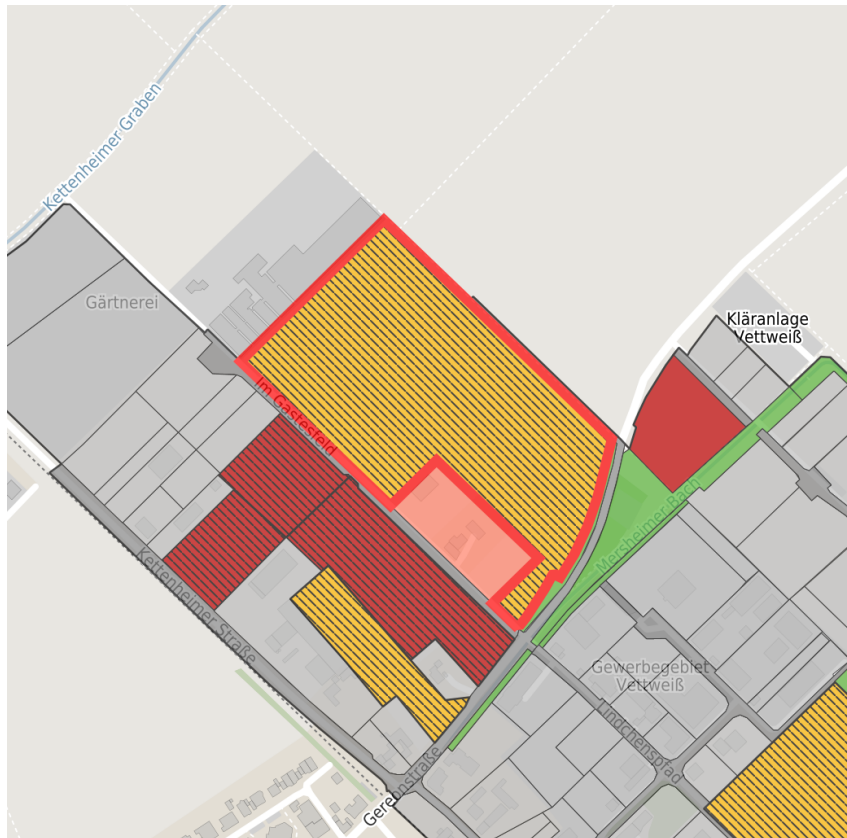

Exposé Gewerbefläche

Bezeichnung Gewerbegebiet Vettweiß (Nr. 053)
 Flächengröße 62.860 m²
 Gemeinde / Kreis Vettweiß, Kreis Düren

Kartenansicht

Regionale Übersicht

Kommunale Übersicht

Detailansicht

© [OpenStreetMap](https://www.openstreetmap.org/) contributors.

Flächengröße	62.860 m ²
Preis	30,00 €/m ²
Verfügbarkeit	Mittelfristig verfügbare Fläche (2-5 Jahre)
Frei parzellierbar	Ja
24h-Betrieb	Nein

Gewerbegebiet

Vettweiß - Das ABC für Ihren Erfolg

Das Gewerbegebiet Vettweiss überzeugt durch seine gute Lage im Städtedreieck Aachen, Bonn und Köln (ABC). In Randlage zum Hauptort Vettweiss gelegen bietet das Gewerbegebiet Vettweiss Ihren Mitarbeitern zahlreiche Versorgungsmöglichkeiten in fußläufiger Entfernung. Günstige Flächenpreise und ein rechtskräftiger Bebauungsplan sichern Ihnen einen optimalen wirtschaftlichen Start in Vettweiß.

Gewerbegebiet Vettweiss

Erreichbarkeit in 20 Minuten: 140.000 Einwohner

Verkehrsanbindung

		Entfernung	
		[km]	[min]
Autobahn	A4	15,0	12
	A1	15,9	13
Bundesstraße	B477	1,0	1
	Köln-Bonn	60,6	41
Flughafen	Maastrich-Aachen	81,7	50
	Am Godorf Köln	39,6	32
Hafen	Binnenhavenweg Stein (NL)	81,1	57
	Aachen-Hbf	48,5	36
Schienenpersonenverkehr (SPV)	Köln-Hbf	52,9	43
	Bushaltestelle	1,2	3