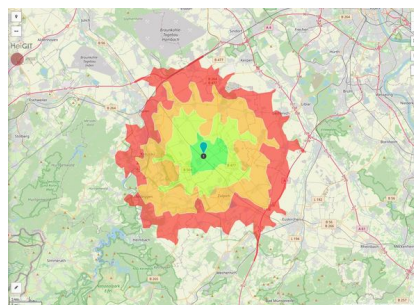

Flächengröße	62.860 m ²
Preis	30,00 €/m ²
Verfügbarkeit	Mittelfristig verfügbare Fläche (2-5 Jahre)
Frei parzellierbar	Ja
24h-Betrieb	Nein

Gewerbegebiet

Vettweiß - Das ABC für Ihren Erfolg

Das Gewerbegebiet Vettweiss überzeugt durch seine gute Lage im Städtedreieck Aachen, Bonn und Köln (ABC). In Randlage zum Hauptort Vettweiss gelegen bietet das Gewerbegebiet Vettweiss Ihren Mitarbeitern zahlreiche Versorgungsmöglichkeiten in fußläufiger Entfernung. Günstige Flächenpreise und ein rechtskräftiger Bebauungsplan sichern Ihnen einen optimalen wirtschaftlichen Start in Vettweiß.

Lage	Randlage
Branchenschwerpunkt	Handwerk, Logistik
Wichtigste Unternehmen	Metallbau Imdahl LUXHEIM, Karosseriebau Michels, Kemmerling Tiefbau GmbH, Softwareentwicklung Sendrocode, Elektro Führhoff, Gartenbau Neuß, Deltadelta Unternehmensberatung, Tolpiac Transportgesellschaft GmbH, Carbon Service und Consulting GmbH & Co. KG
Gewerbesteuer Hebesatz	390,00 %
Preisspanne	von 30,00 €/m ² bis 30,00 €/m ²
Regional bedeutsam?	Ja

Gewerbegebiet Vettweiss

Erreichbarkeit in 20 Minuten: 140.000 Einwohner

Verkehrsanbindung

		Entfernung	
		[km]	[min]
Autobahn	A4	15,0	12
	A1	15,9	13
Bundesstraße	B477	1,0	1
	Köln-Bonn	60,6	41
Flughafen	Maastrich-Aachen	81,7	50
	Am Godorf Köln	39,6	32
Hafen	Binnenhavenweg Stein (NL)	81,1	57
	Aachen-Hbf	48,5	36
Schienenpersonenverkehr (SPV)	Köln-Hbf	52,9	43
	Bushaltestelle	1,2	3