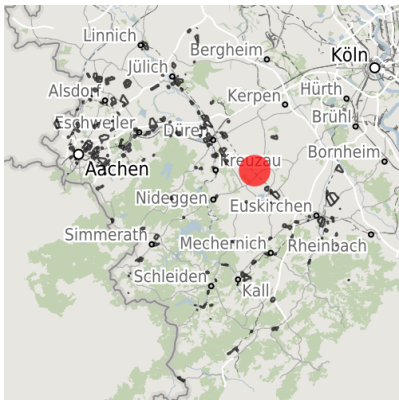

Exposé Gewerbefläche

Bezeichnung Gewerbegebiet Vettweiß (Nr. 053)
 Flächengröße 62.860 m²
 Gemeinde / Kreis Vettweiß, Kreis Düren

Kartenansicht

Regionale Übersicht

Kommunale Übersicht

Detailansicht

© [OpenStreetMap](https://www.openstreetmap.org/) contributors.

Flächengröße	62.860 m ²
Preis	30,00 €/m ²
Verfügbarkeit	Mittelfristig verfügbare Fläche (2-5 Jahre)
Frei parzellierbar	Ja
24h-Betrieb	Nein

Gewerbegebiet

Vettweiß - Das ABC für Ihren Erfolg

Das Gewerbegebiet Vettweiss überzeugt durch seine gute Lage im Städtedreieck Aachen, Bonn und Köln (ABC). In Randlage zum Hauptort Vettweiss gelegen bietet das Gewerbegebiet Vettweiss Ihren Mitarbeitern zahlreiche Versorgungsmöglichkeiten in fußläufiger Entfernung. Günstige Flächenpreise und ein rechtskräftiger Bebauungsplan sichern Ihnen einen optimalen wirtschaftlichen Start in Vettweiß.

Gewerbegebiet Vettweiss

Erreichbarkeit in 20 Minuten: 140.000 Einwohner

Verkehrsanbindung

		Entfernung	
		[km]	[min]
Autobahn	A4	15,0	12
	A1	15,9	13
Bundesstraße	B477	1,0	1
	Köln-Bonn	60,6	41
Flughafen	Maastrich-Aachen	81,7	50
	Am Godorf Köln	39,6	32
Hafen	Binnenhavenweg Stein (NL)	81,1	57
	Aachen-Hbf	48,5	36
Schienenpersonenverkehr (SPV)	Köln-Hbf	52,9	43
	Bushaltestelle	1,2	3

Informationen zu Vettweiß

Vettweiß ist eine der 15 Städte und Gemeinden im Kreis Düren und somit Partner der Aachener Region mit all ihren Standortvorteilen. Vettweiß bildet zugleich durch seine Lage am östlichen Rand des Kreises Düren ein Bindeglied zwischen der Aachener Region und dem Köln-Bonner Raum. Für Ihre Mitarbeiter bestehen zahlreiche Möglichkeiten, in landschaftlich ansprechender Umgebung zu wohnen. Mit derzeit ca. 9.200 Einwohnern auf einer Fläche von 83 km² gehört Vettweiß zu den wachstumsstärksten Kommunen im Kreis Düren.