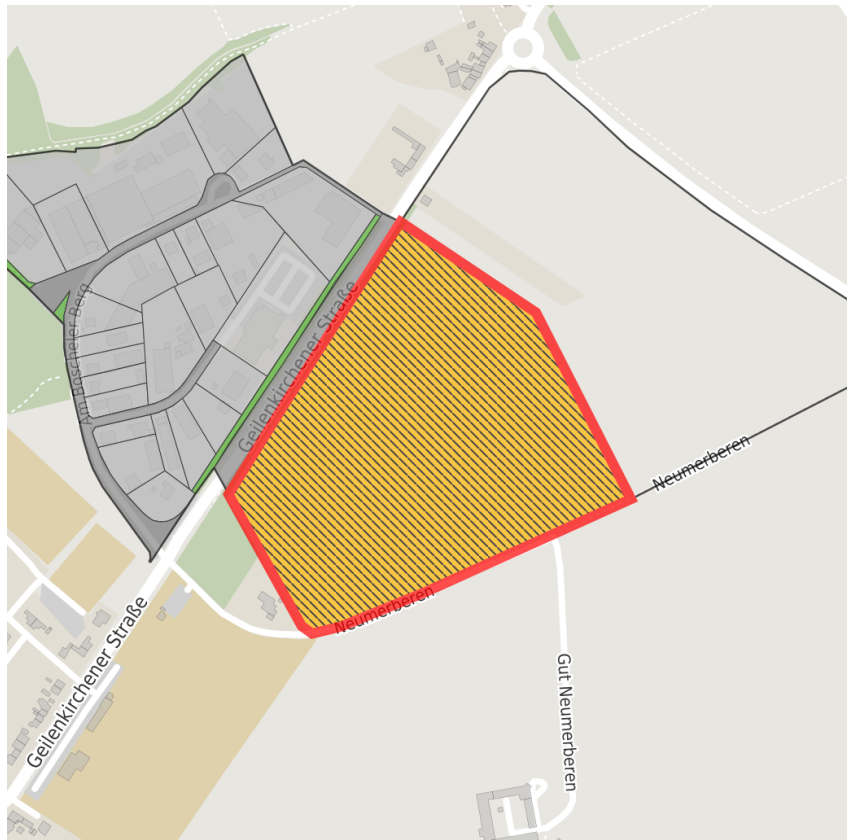

## Exposé Gewerbefläche

Bezeichnung Gewerbegebiet "Am Boscheler Berg" (Nr. 034)  
 Flächengröße 92.732 m<sup>2</sup>  
 Gemeinde / Kreis Herzogenrath, StädteRegion Aachen

## Kartenansicht

Regionale Übersicht

Kommunale Übersicht

Detailansicht

© [OpenStreetMap](https://www.openstreetmap.org/) contributors.

## Grundstück

Flächengröße	92.732 m <sup>2</sup>
Preis	Auf Anfrage
Verfügbarkeit	Mittelfristig verfügbare Fläche (2-5 Jahre)
Ausweisung im B-Plan	Gewerbegebiet (GE)
Frei parzellierbar	Nein
24h-Betrieb	Nein