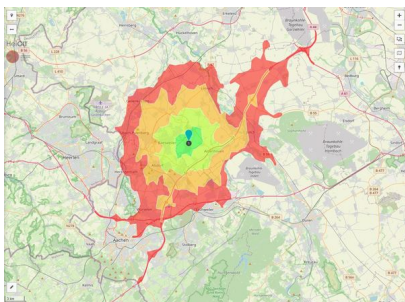

## Kartenansicht

Regionale Übersicht

Kommunale Übersicht

Detailansicht

© [OpenStreetMap](https://www.openstreetmap.org/) contributors.

## Sonstige Flächen

- |  |  |   |   |
|--|--|---|---|
|  Privatbesitz |  Wasserfläche |  Schienenfläche                    |  Straßenfläche |
|  Grünfläche   |  Wohnbereich  |  Ver- und Entsorgungsinfrastruktur |  Andere Fläche |

## Gewerbegebiet

testen. entwickeln. produzieren.

Lage	Solitärstandort
Gewerbesteuer Hebesatz	476,00 %
Regional bedeutsam?	Ja

Erreichbarkeit in 20 Minuten: 274.500  
 Einwohner

## Informationen zu Aldenhoven

Die Gemeinde Aldenhoven, bestehend aus 7 Ortschaften mit über 14.000 EW, liegt im Dreieck der Wirtschaftsregionen Aachen, Köln und Düsseldorf unmittelbar an A44, A4 und am Naherholungsgebiet Blausteinsee. Urkundlich nachweisbar ist Aldenhoven bereits seit dem Jahr 922 und noch heute erinnern der Alte Turm, die Ruine der Deutschordenskommende und die Burg Engelsdorf an den kulturellen Wert der Gemeinde. Aldenhoven verfügt über 10 Kindergärten und 5 Schulen sowie über eine hervorragende Nahversorgung durch Super- und Fachmärkte und ein Netz von 17 Fach- und Allgemeinärzten und 5 Apotheken.