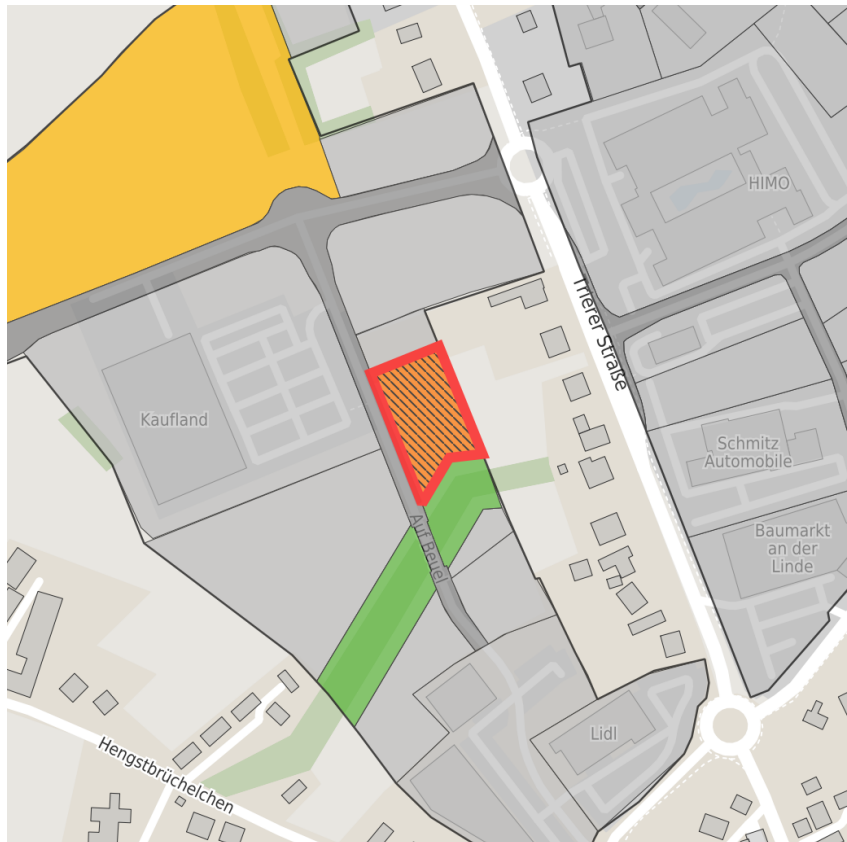

## Factsheet parcel

Designation	Gewerbegebiet Imgenbroich - Erweiterung Nord-West (No. 018)
Area size	3,250 m <sup>2</sup>
City / district	Monschau, StädteRegion Aachen

## Map view

Regional overview

Municipal overview

Detail view

© [OpenStreetMap](#) contributors.

## Commercial zone

Location	Outskirts
Industrial tax multiplier	407.00 %
Regional important?	Yes

Erreichbarkeit in 20 Minuten: 35.000  
 Einwohner