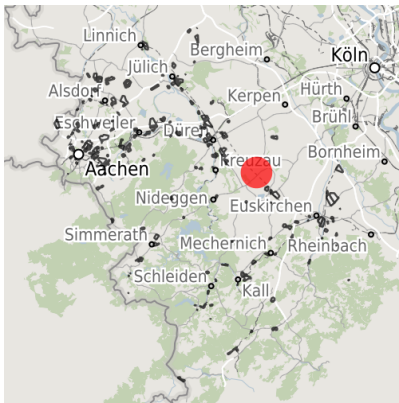

Exposé Gewerbefläche

Bezeichnung Gewerbegebiet Vettweiß (Nr. 040)
 Flächengröße 28.986 m²
 Gemeinde / Kreis Vettweiß, Kreis Düren

Kartenansicht

Regionale Übersicht

Kommunale Übersicht

Detailansicht

© [OpenStreetMap](https://www.openstreetmap.org/) contributors.

Das Gewerbegebiet Vettweiss überzeugt durch seine gute Lage im Städtedreieck Aachen, Bonn und Köln (ABC). In Randlage zum Hauptort Vettweiss gelegen bietet das Gewerbegebiet Vettweiss Ihren Mitarbeitern zahlreiche Versorgungsmöglichkeiten in fußläufiger Entfernung. Günstige Flächenpreise und ein rechtskräftiger Bebauungsplan sichern Ihnen einen optimalen wirtschaftlichen Start in Vettweiss.

Gewerbegebiet Vettweiss

Erreichbarkeit in 20 Minuten: 140.000 Einwohner

Verkehrsanbindung

		Entfernung	
		[km]	[min]
Autobahn	A4	15,0	12
	A1	15,9	13
Bundesstraße	B477	1,0	1
	Flughafen	Köln-Bonn	60,6
Hafen	Maastrich-Aachen	81,7	50
	Am Godorf Köln	39,6	32
Schienenpersonenverkehr (SPV)	Binnenhavenweg Stein (NL)	81,1	57
	Aachen-Hbf	48,5	36
ÖPNV	Köln-Hbf	52,9	43
	Bushaltestelle	1,2	3

Informationen zu Vettweiß

Vettweiß ist eine der 15 Städte und Gemeinden im Kreis Düren und somit Partner der Aachener Region mit all ihren Standortvorteilen. Vettweiß bildet zugleich durch seine Lage am östlichen Rand des Kreises Düren ein Bindeglied zwischen der Aachener Region und dem Köln-Bonner Raum. Für Ihre Mitarbeiter bestehen zahlreiche Möglichkeiten, in landschaftlich ansprechender Umgebung zu wohnen. Mit derzeit ca. 9.200 Einwohnern auf einer Fläche von 83 km² gehört Vettweiß zu den wachstumsstärksten Kommunen im Kreis Düren.