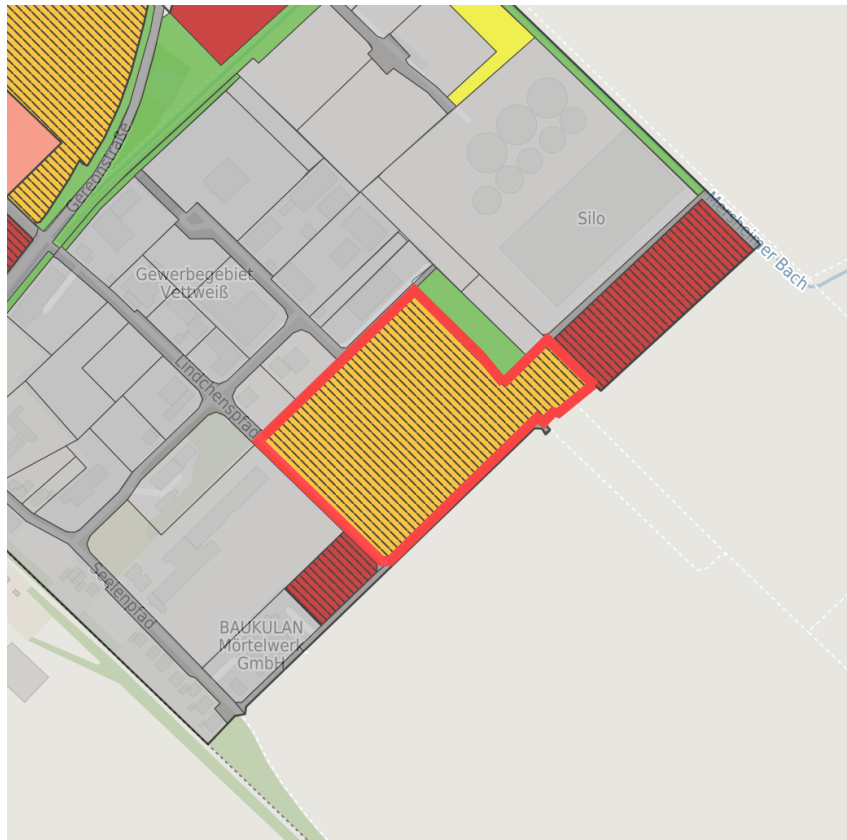

Exposé Gewerbefläche

Bezeichnung Gewerbegebiet Vettweiß (Nr. 040)
 Flächengröße 28.986 m²
 Gemeinde / Kreis Vettweiß, Kreis Düren

Kartenansicht

Regionale Übersicht

Kommunale Übersicht

Detailansicht

© [OpenStreetMap](https://www.openstreetmap.org/) contributors.

Flächengröße	28.986 m ²
Preis	30,00 €/m ²
Verfügbarkeit	Mittelfristig verfügbare Fläche (2-5 Jahre)
Ausweisung im B-Plan	Gewerbegebiet (GE)
Frei parzellierbar	Ja
24h-Betrieb	Nein

Gewerbegebiet

Vettweiß - Das ABC für Ihren Erfolg

Das Gewerbegebiet Vettweiss überzeugt durch seine gute Lage im Städtedreieck Aachen, Bonn und Köln (ABC). In Randlage zum Hauptort Vettweiss gelegen bietet das Gewerbegebiet Vettweiss Ihren Mitarbeitern zahlreiche Versorgungsmöglichkeiten in fußläufiger Entfernung. Günstige Flächenpreise und ein rechtskräftiger Bebauungsplan sichern Ihnen einen optimalen wirtschaftlichen Start in Vettweiss.