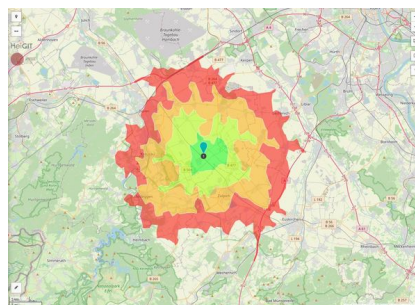

Erreichbarkeit in 20 Minuten: 140.000 Einwohner