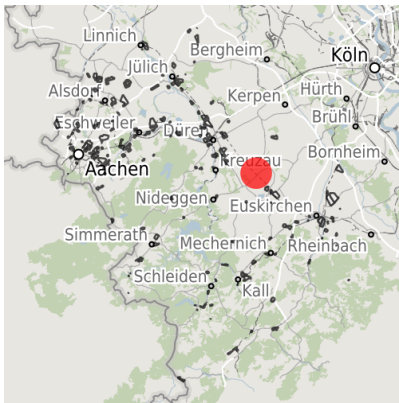

Exposé Gewerbefläche

Bezeichnung Gewerbegebiet Vettweiß (Nr. 080)
 Flächengröße 3.033 m²
 Gemeinde / Kreis Vettweiß, Kreis Düren

Kartenansicht

Regionale Übersicht

Kommunale Übersicht

Detailansicht

© [OpenStreetMap](https://www.openstreetmap.org/) contributors.

Das Gewerbegebiet Vettweiss überzeugt durch seine gute Lage im Städtedreieck Aachen, Bonn und Köln (ABC). In Randlage zum Hauptort Vettweiss gelegen bietet das Gewerbegebiet Vettweiss Ihren Mitarbeitern zahlreiche Versorgungsmöglichkeiten in fußläufiger Entfernung. Günstige Flächenpreise und ein rechtskräftiger Bebauungsplan sichern Ihnen einen optimalen wirtschaftlichen Start in Vettweiß.

Gewerbegebiet Vettweiss

Erreichbarkeit in 20 Minuten: 140.000 Einwohner

Verkehrsanbindung

		Entfernung	
		[km]	[min]
Autobahn	A4	15,0	12
	A1	15,9	13
Bundesstraße	B477	1,0	1
	Flughafen	Köln-Bonn	60,6
Hafen	Maastrich-Aachen	81,7	50
	Am Godorf Köln	39,6	32
Schienenpersonenverkehr (SPV)	Binnenhavenweg Stein (NL)	81,1	57
	Aachen-Hbf	48,5	36
ÖPNV	Köln-Hbf	52,9	43
	Bushaltestelle	1,2	3

Informationen zu Vettweiß

Vettweiß ist eine der 15 Städte und Gemeinden im Kreis Düren und somit Partner der Aachener Region mit all ihren Standortvorteilen. Vettweiß bildet zugleich durch seine Lage am östlichen Rand des Kreises Düren ein Bindeglied zwischen der Aachener Region und dem Köln-Bonner Raum. Für Ihre Mitarbeiter bestehen zahlreiche Möglichkeiten, in landschaftlich ansprechender Umgebung zu wohnen. Mit derzeit ca. 9.200 Einwohnern auf einer Fläche von 83 km² gehört Vettweiß zu den wachstumsstärksten Kommunen im Kreis Düren.