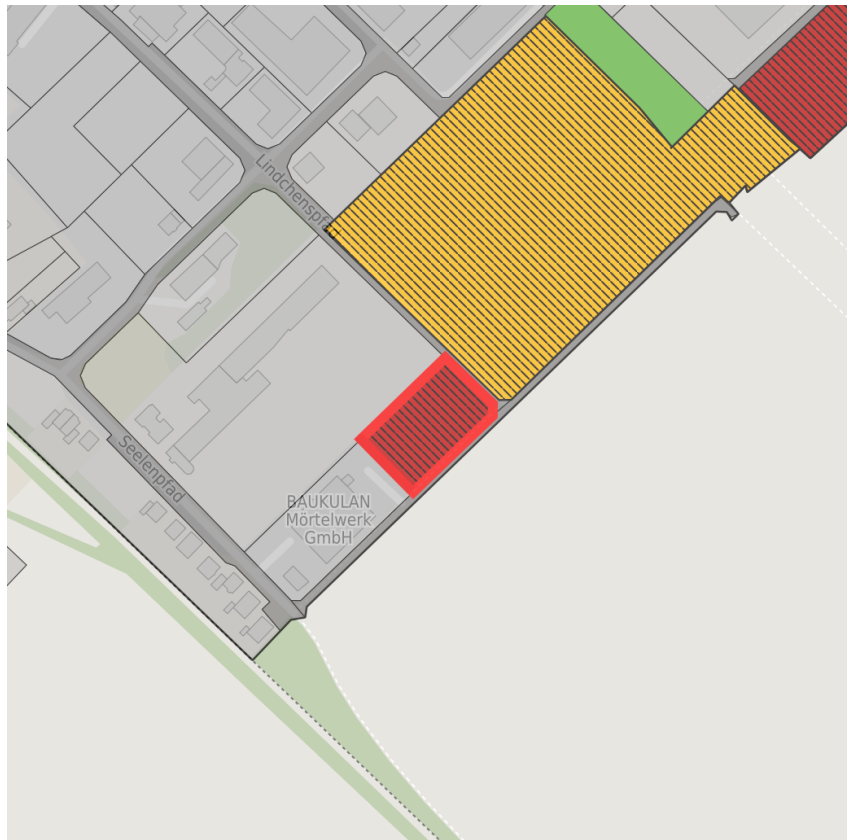

Exposé Gewerbefläche

Bezeichnung Gewerbegebiet Vettweiß (Nr. 080)
 Flächengröße 3.033 m²
 Gemeinde / Kreis Vettweiß, Kreis Düren

Kartenansicht

Regionale Übersicht

Kommunale Übersicht

Detailansicht

© [OpenStreetMap](https://www.openstreetmap.org/) contributors.

Flächengröße	3.033 m ²
Preis	30,00 €/m ²
Verfügbarkeit	Sofort verfügbare Fläche
Ausweisung im B-Plan	Gewerbegebiet (GE)
Frei parzellierbar	Ja
24h-Betrieb	Nein

Gewerbegebiet

Vettweiß - Das ABC für Ihren Erfolg