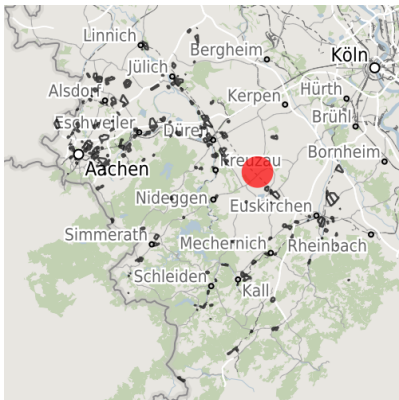

Exposé Gewerbefläche

Bezeichnung Gewerbegebiet Vettweiß (Nr. 077)
 Flächengröße 10.397 m²
 Gemeinde / Kreis Vettweiß, Kreis Düren

Kartenansicht

Regionale Übersicht

Kommunale Übersicht

Detailansicht

© [OpenStreetMap](https://www.openstreetmap.org/) contributors.

Das Gewerbegebiet Vettweiss überzeugt durch seine gute Lage im Städtedreieck Aachen, Bonn und Köln (ABC). In Randlage zum Hauptort Vettweiss gelegen bietet das Gewerbegebiet Vettweiss Ihren Mitarbeitern zahlreiche Versorgungsmöglichkeiten in fußläufiger Entfernung. Günstige Flächenpreise und ein rechtskräftiger Bebauungsplan sichern Ihnen einen optimalen wirtschaftlichen Start in Vettweiß.

Gewerbegebiet Vettweiss

Erreichbarkeit in 20 Minuten: 140.000 Einwohner

Verkehrsanbindung

		Entfernung	
		[km]	[min]
Autobahn	A4	15,0	12
	A1	15,9	13
Bundesstraße	B477	1,0	1
	Flughafen	Köln-Bonn	60,6
Hafen	Maastrich-Aachen	81,7	50
	Am Godorf Köln	39,6	32
Schienenpersonenverkehr (SPV)	Binnenhavenweg Stein (NL)	81,1	57
	Aachen-Hbf	48,5	36
ÖPNV	Köln-Hbf	52,9	43
	Bushaltestelle	1,2	3

Informationen zu Vettweiß

Vettweiß ist eine der 15 Städte und Gemeinden im Kreis Düren und somit Partner der Aachener Region mit all ihren Standortvorteilen. Vettweiß bildet zugleich durch seine Lage am östlichen Rand des Kreises Düren ein Bindeglied zwischen der Aachener Region und dem Köln-Bonner Raum. Für Ihre Mitarbeiter bestehen zahlreiche Möglichkeiten, in landschaftlich ansprechender Umgebung zu wohnen. Mit derzeit ca. 9.200 Einwohnern auf einer Fläche von 83 km² gehört Vettweiß zu den wachstumsstärksten Kommunen im Kreis Düren.