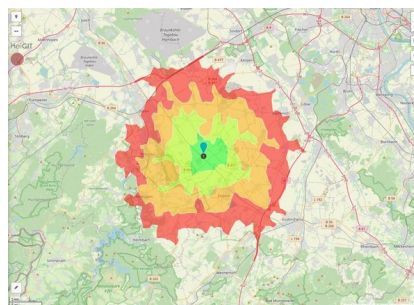

Erreichbarkeit in 20 Minuten: 140.000 Einwohner