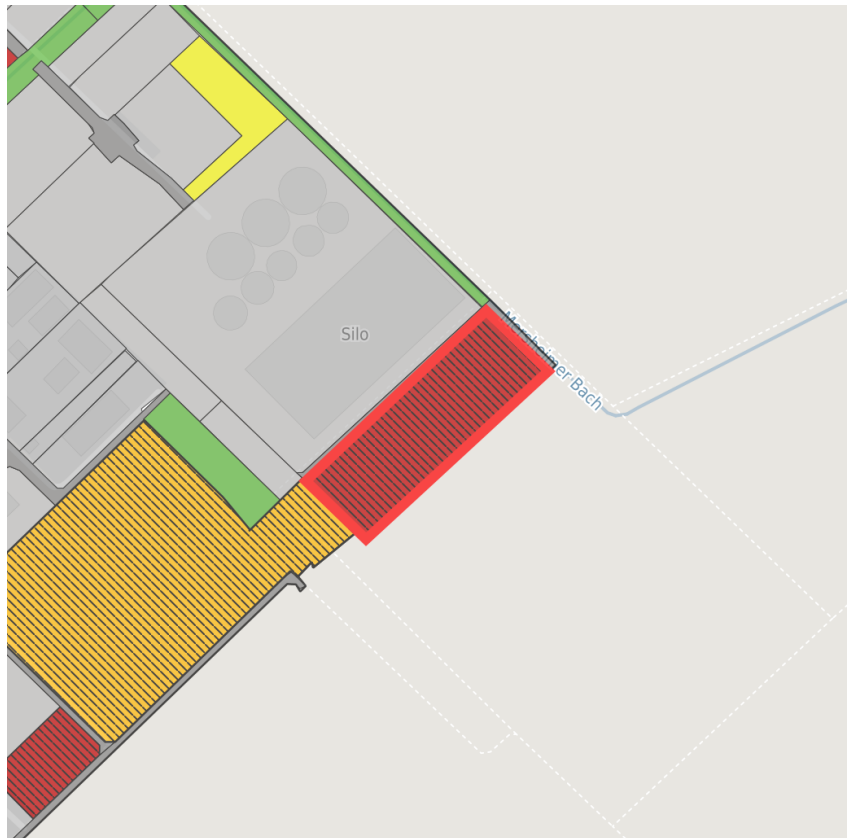

Exposé Gewerbefläche

Bezeichnung Gewerbegebiet Vettweiß (Nr. 077)
 Flächengröße 10.397 m²
 Gemeinde / Kreis Vettweiß, Kreis Düren

Kartenansicht

Regionale Übersicht

Kommunale Übersicht

Detailansicht

© [OpenStreetMap](https://www.openstreetmap.org/) contributors.

Flächengröße	10.397 m ²
Preis	30,00 €/m ²
Verfügbarkeit	Sofort verfügbare Fläche
Ausweisung im B-Plan	Gewerbegebiet (GE)
Frei parzellierbar	Ja
24h-Betrieb	Nein

Gewerbegebiet

Vettweiß - Das ABC für Ihren Erfolg

Das Gewerbegebiet Vettweiss überzeugt durch seine gute Lage im Städtedreieck Aachen, Bonn und Köln (ABC). In Randlage zum Hauptort Vettweiss gelegen bietet das Gewerbegebiet Vettweiss Ihren Mitarbeitern zahlreiche Versorgungsmöglichkeiten in fußläufiger Entfernung. Günstige Flächenpreise und ein rechtskräftiger Bebauungsplan sichern Ihnen einen optimalen wirtschaftlichen Start in Vettweiß.