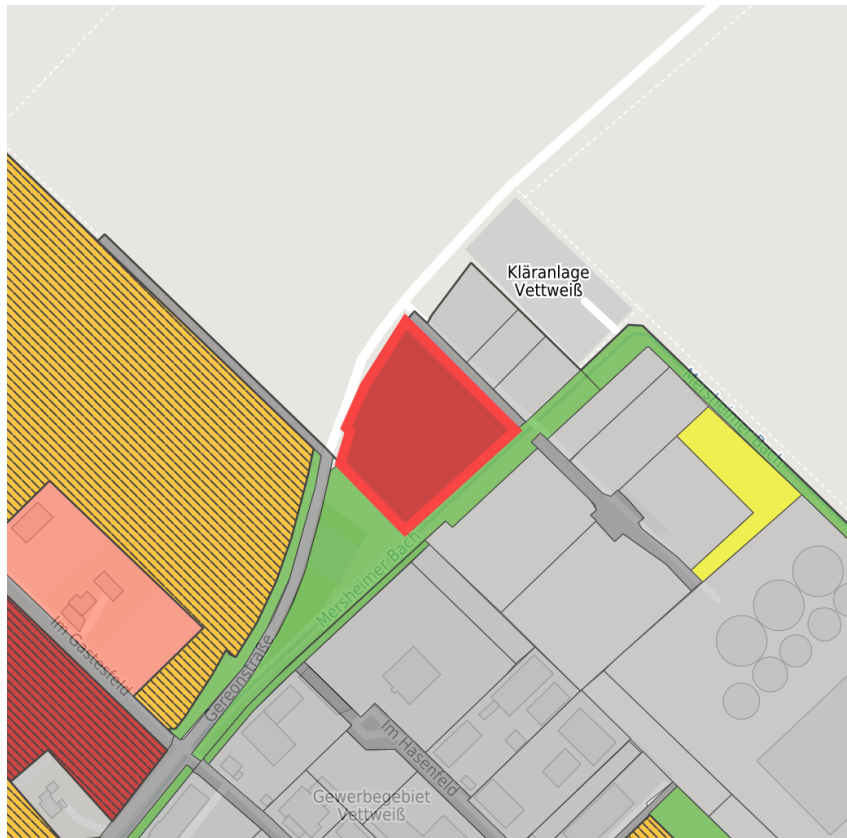

Exposé Gewerbefläche

Bezeichnung Gewerbegebiet Vettweiß (Nr. 070)
 Flächengröße 8.406 m²
 Gemeinde / Kreis Vettweiß, Kreis Düren

Kartenansicht

Regionale Übersicht

Kommunale Übersicht

Detailansicht

© [OpenStreetMap](https://www.openstreetmap.org/) contributors.

Grundstück

Flächengröße	8.406 m ²
Preis	30,00 €/m ²
Verfügbarkeit	Sofort verfügbare Fläche
Ausweisung im B-Plan	Gewerbegebiet (GE)
Frei parzellierbar	Ja
24h-Betrieb	Nein

Gewerbegebiet

Vettweiß - Das ABC für Ihren Erfolg

Das Gewerbegebiet Vettweiss überzeugt durch seine gute Lage im Städtedreieck Aachen, Bonn und Köln (ABC). In Randlage zum Hauptort Vettweiss gelegen bietet das Gewerbegebiet Vettweiss Ihren Mitarbeitern zahlreiche Versorgungsmöglichkeiten in fußläufiger Entfernung. Günstige Flächenpreise und ein rechtskräftiger Bebauungsplan sichern Ihnen einen optimalen wirtschaftlichen Start in Vettweiss.