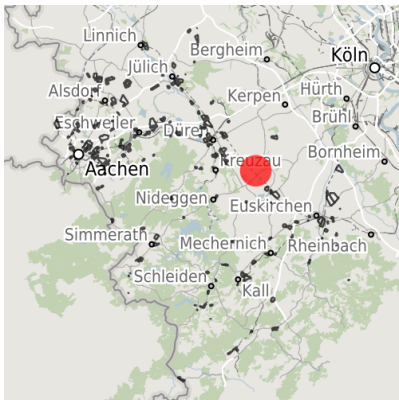

Exposé Gewerbefläche

Bezeichnung Gewerbegebiet Vettweiß (Nr. 070)
 Flächengröße 8.406 m²
 Gemeinde / Kreis Vettweiß, Kreis Düren

Kartenansicht

Regionale Übersicht

Kommunale Übersicht

Detailansicht

© [OpenStreetMap](https://www.openstreetmap.org/) contributors.

Das Gewerbegebiet Vettweiss überzeugt durch seine gute Lage im Städtedreieck Aachen, Bonn und Köln (ABC). In Randlage zum Hauptort Vettweiss gelegen bietet das Gewerbegebiet Vettweiss Ihren Mitarbeitern zahlreiche Versorgungsmöglichkeiten in fußläufiger Entfernung. Günstige Flächenpreise und ein rechtskräftiger Bebauungsplan sichern Ihnen einen optimalen wirtschaftlichen Start in Vettweiss.

Gewerbegebiet Vettweiss

Erreichbarkeit in 20 Minuten: 140.000 Einwohner

Verkehrsanbindung

		Entfernung	
		[km]	[min]
Autobahn	A4	15,0	12
	A1	15,9	13
Bundesstraße	B477	1,0	1
	Flughafen	Köln-Bonn	60,6
Hafen	Maastrich-Aachen	81,7	50
	Am Godorf Köln	39,6	32
Schienenpersonenverkehr (SPV)	Binnenhavenweg Stein (NL)	81,1	57
	Aachen-Hbf	48,5	36
ÖPNV	Köln-Hbf	52,9	43
	Bushaltestelle	1,2	3

Informationen zu Vettweiß

Vettweiß ist eine der 15 Städte und Gemeinden im Kreis Düren und somit Partner der Aachener Region mit all ihren Standortvorteilen. Vettweiß bildet zugleich durch seine Lage am östlichen Rand des Kreises Düren ein Bindeglied zwischen der Aachener Region und dem Köln-Bonner Raum. Für Ihre Mitarbeiter bestehen zahlreiche Möglichkeiten, in landschaftlich ansprechender Umgebung zu wohnen. Mit derzeit ca. 9.200 Einwohnern auf einer Fläche von 83 km² gehört Vettweiß zu den wachstumsstärksten Kommunen im Kreis Düren.