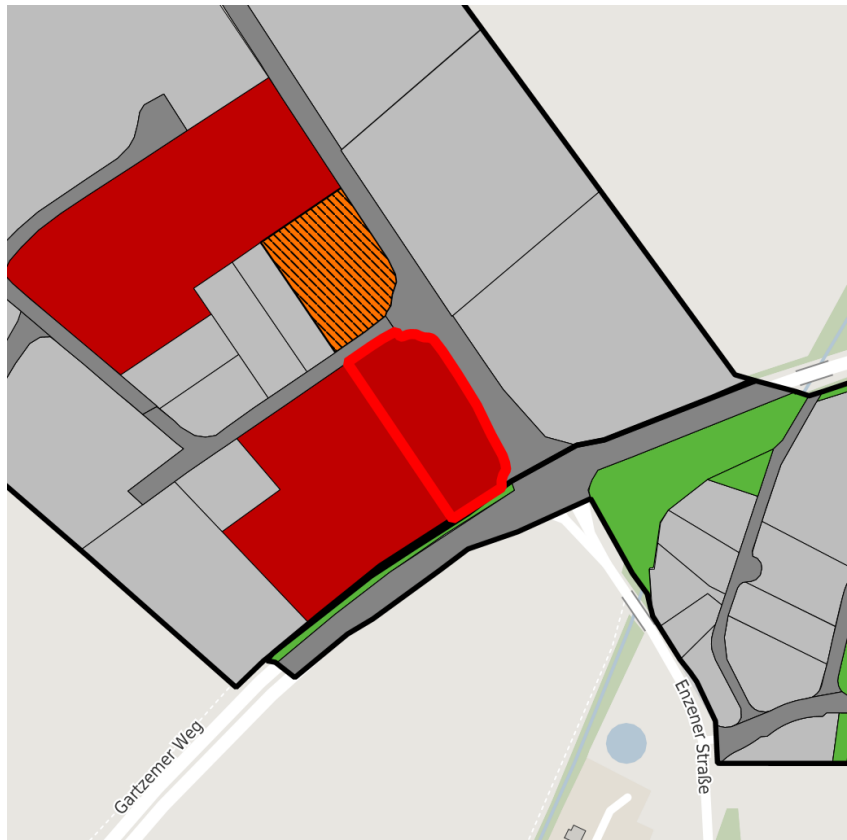

## Exposé Gewerbefläche

Bezeichnung	Gewerbegebiet "Am Gartzemer Weg" (Nr. 013)
Flächengröße	6.100 m <sup>2</sup>
Gemeinde / Kreis	Mechernich, Kreis Euskirchen

## Kartenansicht

Regionale Übersicht

Kommunale Übersicht

Detailansicht

© [OpenStreetMap](#) contributors.

## Grundstück

Flächengröße	6.100 m <sup>2</sup>
Preis	65,00 €/m <sup>2</sup>
Verfügbarkeit	Sofort verfügbare Fläche
Ausweisung im B-Plan	Gewerbegebiet (GE)
Frei parzellierbar	Nein
24h-Betrieb	Nein